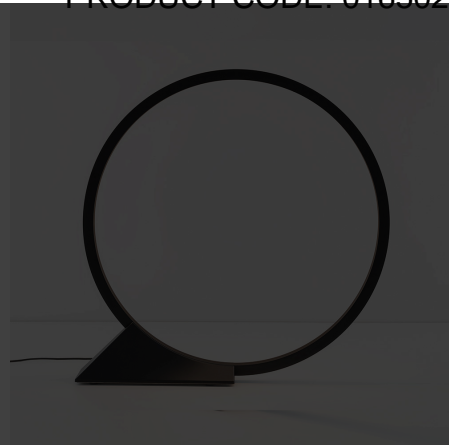

Outdoor

Novelties 2024

[Explore Artemide's latest](#)

System Error n.500

Unspecified error

operation of our site. Setting third-party analytics and targeting cookies, to help us improve your experience on our site and collect useful information about you, is optional. We will not set these cookies unless you enable them. Use of this banner cookie will set a cookie on your device to allow us to remember your cookie usage preferences.