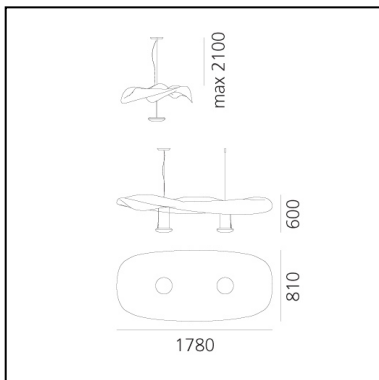

Cosmic Angel Sospensione

Ross Lovegrove

IP20      Dimmerabile: 

LUMINAIRE

- Watt : **800W**
- Tensione di alimentazione: **220V-240V**
- Flusso luminoso emesso: **18000lm**

DESCRIZIONE

“Sono partito dall’idea di congelare un istante che sembra creato dall’aria che scorre su una lamina sottile, ottenendo un flusso e un ritmo molto naturali nel leggero rivestimento scultoreo. Il risultato finale è che l’apparecchio sembra sospeso contro la legge di gravità, su un cuscino d’aria... come il cosmo nelle forme e geometrie complesse che sembrano sfidare ogni spiegazione e creare un senso di infinito.” Materiali: corpo lampada-riflettore in materiale termoplastico. Corpi illuminanti in alluminio pressofuso.

CARATTERISTICHE

- Codice Prodotto: **1513010A**
- Colore: **Cromo lucido**
- Installazione: **Sospensione**
- Materiale: **ABS, alluminio**
- Serie: **Design Collection, Hydro**
- Ambiente di utilizzo: **Interni**
- Emissione: **Indiretta**
- design by: **Ross Lovegrove**

DIMENSIONI

- Lunghezza: **1780 mm**
- Larghezza: **800 mm**
- Altezza: **410 mm**
- Altezza massima dal soffitto: **2000 mm**

SORGENTI NON FORNITE

- Categoria: **HALO**
- Numero: **2**
- Lbs: **Qt-de12**
- Watt: **400W**
- Attacco: **R7s**
- Color Rendering: **1a**
- Temperatura Colore (K): **2950K**