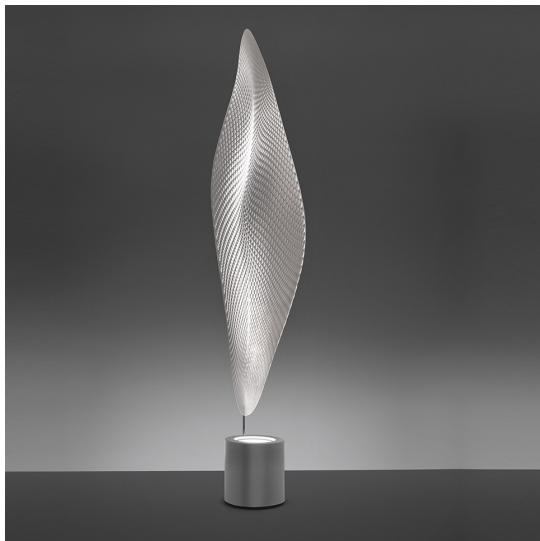

# Cosmic Leaf Terra

Ross Lovegrove

IP20    

## DESCRIZIONE

“Si presenta come una foglia digitale proveniente da un altro Mondo, ricoperta di squame come un rettile o un insetto che raccoglie luce e ombra sul suo corpo per sedurre la compagna.” Materiali: struttura in acciaio cromato; corpo lampada-diffusore in metacrilato trasparente texturizzato; corpo illuminante in metallo verniciato.

## CARATTERISTICHE

- Codice Prodotto: **1504010A**
- Colore: **Trasparente**
- Installazione: **Terra**
- Materiale: **Metacrilato, acciaio**
- Serie: **Design Collection**
- Ambiente di utilizzo: **Interni**
- Area di utilizzo: **Residential**
- Emissione: **Diffusa**
- design by: **Ross Lovegrove**

## DIMENSIONI

- Larghezza: **380 mm**
- Altezza: **1920 mm**
- Diametro base: **220 mm**