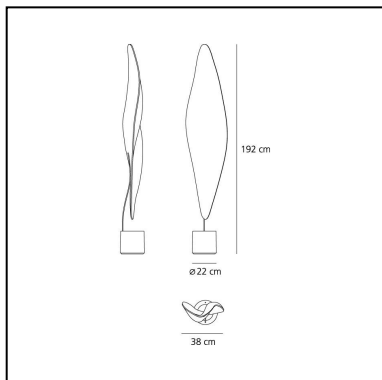

LUMINAIRE

- Watt : **11,5W**
- Tensione di alimentazione: **220V-240V**
- Flusso luminoso emesso: **580lm**
- Efficiency: **73%**
- Efficacy: **52.77lm/W**
- CRI: **97**

DESCRIZIONE

“Si presenta come una foglia digitale proveniente da un altro Mondo, ricoperta di squame come un rettile o un insetto che raccoglie luce e ombra sul suo corpo per sedurre la compagna.” Materiali: struttura in acciaio cromato; corpo lampada-diffusore in metacrilato trasparente texturizzato; corpo illuminante in metallo verniciato.

CARATTERISTICHE

- Codice Prodotto: **1504010A**
- Colore: **Trasparente**
- Installazione: **Terra**
- Materiale: **Metacrilato, acciaio**
- Serie: **Design Collection**
- Ambiente di utilizzo: **Interni**
- Area di utilizzo: **Residential**
- Emissione: **Diffusa**
- design by: **Ross Lovegrove**

DIMENSIONI

- Larghezza: **380 mm**
- Altezza: **1920 mm**
- Diametro base: **220 mm**

SORGENTI NON FORNITE

- Categoria: **LED RETROFIT**
- Numero: **1**
- Watt: **8,5W**
- Attacco: **G53**