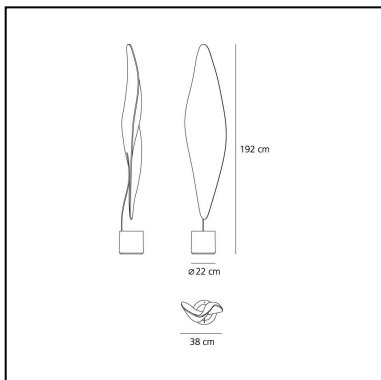

## LUMINAIRE \*

- Watt : **11,5W**
- Tensione di alimentazione: **220V-240V**
- Flusso luminoso emesso: **580lm**
- Efficiency: **73%**
- Efficacy: **52.77lm/W**

\* I CRI e i valori fotometrici possono variare in base alla sorgente installata. I rilievi fotometrici sono forniti in forma relativa e i calcoli illuminotecnici possono essere aggiornati in base alla sorgente effettiva impiegata.

## DESCRIZIONE

“Si presenta come una foglia digitale proveniente da un altro Mondo, ricoperta di squame come un rettile o un insetto che raccoglie luce e ombra sul suo corpo per sedurre la compagna.” Materiali: struttura in acciaio cromato; corpo lampada-diffusore in metacrilato trasparente texturizzato; corpo illuminante in metallo verniciato.

## CARATTERISTICHE

- Codice Prodotto: **1504010A**
- Colore: **Trasparente**
- Installazione: **Terra**
- Materiale: **Metacrilato, acciaio**
- Serie: **Design Collection**
- Ambiente di utilizzo: **Interni**
- Area di utilizzo: **Residential**
- Emissione: **Diffusa**
- design by: **Ross Lovegrove**

## DIMENSIONI

- Larghezza: **380 mm**
- Altezza: **1920 mm**
- Diametro base: **220 mm**