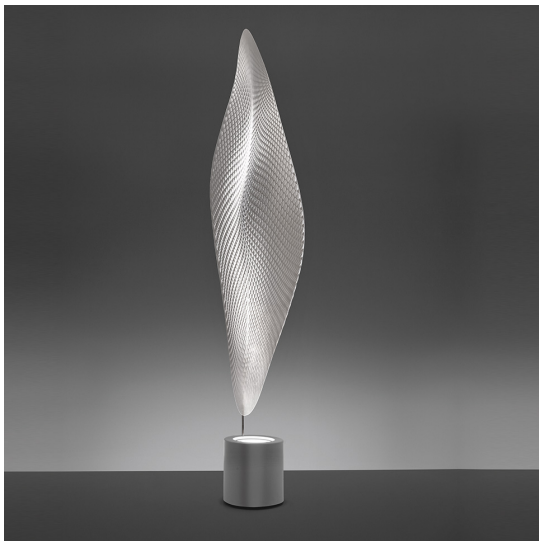

# Cosmic Leaf Terra

Ross Lovegrove

IP20    

## DESCRIZIONE

“Si presenta come una foglia digitale proveniente da un altro Mondo, ricoperta di squame come un rettile o un insetto che raccoglie luce e ombra sul suo corpo per sedurre la compagna.” Materiali: struttura in acciaio cromato; corpo lampada-diffusore in metacrilato trasparente texturizzato; corpo illuminante in metallo verniciato.

## CARATTERISTICHE

- Codice Prodotto: **1504010A**
- Colore: **Trasparente**
- Installazione: **Terra**
- Materiale: **Metacrilato, acciaio**
- Serie: **Design Collection**
- Ambiente di utilizzo: **Interni**
- Area di utilizzo: **Residential**
- Emissione: **Diffusa**
- design by: **Ross Lovegrove**

## DIMENSIONI

- Larghezza: **380 mm**
- Altezza: **1920 mm**
- Diametro base: **220 mm**