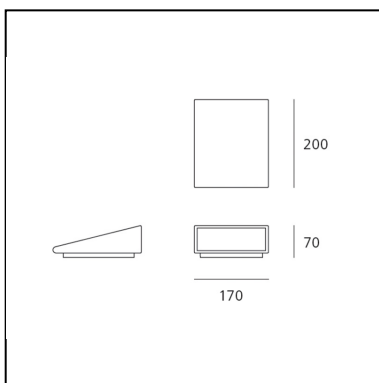

Cuneo Parete/Terra Grigio/bianco

Klaus Begasse

IP65   

LUMINAIRE

- Power Supply: **X206000471**
- Watt : **15W**
- Tensione di alimentazione: **220V-240V**
- Flusso luminoso emesso: **1022lm**
- CCT: **3000K**
- Efficiency: **64%**
- Efficacy: **68.11lm/W**
- CRI: **80**

DIMENSIONI

- Lunghezza: **200 mm**
- Larghezza: **170 mm**
- Altezza: **70 mm**

SORGENTI INCLUSE

- Categoria: **Led**
- Numero: **1**
- Watt: **17W**
- Flusso luminoso emesso: **668lm**
- Temperatura Colore (K): **3000K**
- CRI: **75 typ.**