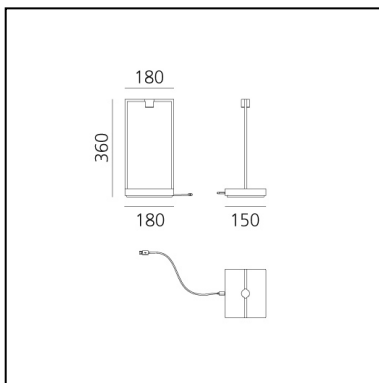

LUMINAIRE

- Watt: **1,7W**
- Lichtstrom (lm): **163lm**
- CCT: **3000K**
- Efficiency: **75%**
- Efficacy: **162.83lm/W**
- CRI: **90**
- Dimmer Typology: **Push button Dimmer**

Anmerkungen

Battery life:
Dimmer step 1: 8h
Dimmer step 2: 11h
Dimmer step 3: 26h
3 hrs fast charge

BESCHREIBUNG

Curiosity is a portable lamp whose shape reveals its natural vocation for showcasing, but at the same time for relations. It highlights spaces where people gather or the objects it can accommodate within the footprint of its base. Neutral and essential in its light structure, it becomes functional by enhancing the content. It is a frame for displaying objects, with its base providing the element that accommodates whatever items you wish to display, illuminated by the small spotlight on the top. Curiosity brings its illuminated space anywhere, and thanks to its long running time it allows you to reinvent everyday lightscapes. It designs freedom dedicated to the individual, adapting to the domestic space, but above all it enables original new scenarios in public spaces. Curiosity creates flexible and mobile displays, it is also a perfect tool for retail spaces, for exhibitions or for restaurants, where it creates an intimate and elegant atmosphere able to follow the changing organisation of spaces.

ARTIKELNUMMER: 0174010A

FUNKTIONEN

- Artikelnummer: **0174010A**
- Farbe: **Black/Brown**
- Installation: **Tischleuchte**
- Material: **Aluminium**
- Serie: **Design Collection**
- design: **Davide Oppizzi**

DIMENSION

- Länge: **cm 18**
- Breite: **cm 15**
- Höhe: **cm 36**