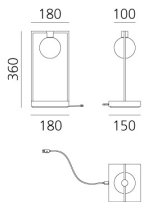

Curiosity 36 - Con Sfera

Davide Oppizzi

IP20 

LUMINAIRE

- Watt : **1,7W**
- Flusso luminoso emesso: **360lm**
- CCT: **3000K**
- CRI: **90**
- Dimmer Typology: **Push button Dimmer**

Note

Battery life:
Dimmer step 1: 8h
Dimmer step 2: 11h
Dimmer step 3: 26h
3 hrs fast charge

DESCRIZIONE

Curiosity è la nuova portable lamp che attraverso la sua forma svela la sua vocazione espositiva ma al tempo stesso relazionale, mette in scena gli spazi dove stanno le persone o gli oggetti che può accogliere al suo interno .
Neutro ed essenziale nella sua struttura leggera diventa funzionale dando risalto al contenuto. È disponibile in due dimensioni per meglio adattarsi ad ospitare oggetti differenti.
È una cornice per esporre oggetti, la sua base diventa l'elemento che supporta ciò che si vuole mostrare illuminata dal piccolo spot alla sua sommità.
È una luce controllata, che con l'aggiunta di una sfera in vetro bianco dalla luce ambra ricrea un'atmosfera più calda e raccolta attorno a cui coltivare relazioni-stare bene.
Curiosity porta il proprio spazio di luce ovunque, e grazie all'elevata autonomia (fino a 26 ore di libertà dalla rete) permette di reinventare contesti di luce quotidiani. Disegna una libertà dedicata al singolo adattandosi allo spazio domestico ma soprattutto apre inediti scenari in luoghi pubblici.
È anche uno strumento perfetto per gli spazi del retail, capace di costruire display flessibili e mobili, per mostre, o per ristoranti dove crea un'intima ed elegante atmosfera capace di seguire il variare dell'organizzazione degli spazi.

Davide Oppizzi

CODICE PRODOTTO: 0175010A

CARATTERISTICHE

- Codice articolo: **0175010A**
- Colore: **Marrone-nero**
- Installazione: **Tavolo**
- Materiale: **Alluminio**
- Serie: **Design Collection**
- design by: **Davide Oppizzi**

DIMENSIONI

- Lunghezza: **cm 18**
- Larghezza: **cm 15**
- Altezza: **cm 36**