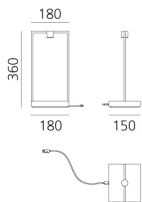

Curiosity 36 - Focus

Davide Oppizzi

IP20  

LUMINAIRE

- Watt : **1,7W**
- Flusso luminoso emesso: **360lm**
- CCT: **3000K**
- CRI: **90**
- Dimmer Typology: **Push button Dimmer**

Note

Battery life:
Dimmer step 1: 8h
Dimmer step 2: 11h
Dimmer step 3: 26h
3 hrs fast charge

DESCRIZIONE

Curiosity è la nuova portable lamp che attraverso la sua forma svela la sua vocazione espositiva ma al tempo stesso relazionale, mette in scena gli spazi dove stanno le persone o gli oggetti che può accogliere al suo interno .
Neutro ed essenziale nella sua struttura leggera diventa funzionale dando risalto al contenuto. È disponibile in due dimensioni per meglio adattarsi ad ospitare oggetti differenti.
È una cornice per esporre oggetti, la sua base diventa l'elemento che supporta ciò che si vuole mostrare illuminata dal piccolo spot alla sua sommità.
È una luce controllata, che con l'aggiunta di una sfera in vetro bianco dalla luce ambra ricrea un'atmosfera più calda e raccolta attorno a cui coltivare relazioni-stare bene.
Curiosity porta il proprio spazio di luce ovunque, e grazie all'elevata autonomia (fino a 26 ore di libertà dalla rete) permette di reinventare contesti di luce quotidiani. Disegna una libertà dedicata al singolo adattandosi allo spazio domestico ma soprattutto apre inediti scenari in luoghi pubblici.
È anche uno strumento perfetto per gli spazi del retail, capace di costruire display flessibili e mobili, per mostre, o per ristoranti dove crea un'intima ed elegante atmosfera capace di seguire il variare dell'organizzazione degli spazi.

Davide Oppizzi

CODICE PRODOTTO: 0174110A

CARATTERISTICHE

- Codice articolo: **0174110A**
- Colore: **Marrone-nero**
- Installazione: **Tavolo**
- Materiale: **Alluminio**
- Serie: **Design Collection**
- design by: **Davide Oppizzi**

DIMENSIONI

- Lunghezza: **cm 18**
- Larghezza: **cm 15**
- Altezza: **cm 36**