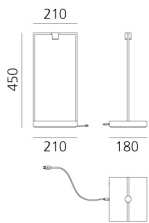

LUMINAIRE

- Watt : **3,6W**
- Flusso luminoso emesso: **430lm**
- CCT: **3000K**
- CRI: **90**
- Dimmer Typology: **Push button Dimmer**

Note

Battery life:
Dimmer step 1: 8h
Dimmer step 2: 11h
Dimmer step 3: 26h
3 hrs fast charge

DESCRIZIONE

Curiosity è la nuova portable lamp che attraverso la sua forma svela la sua vocazione espositiva ma al tempo stesso relazionale, mette in scena gli spazi dove stanno le persone o gli oggetti che può accogliere al suo interno .
Neutro ed essenziale nella sua struttura leggera diventa funzionale dando risalto al contenuto. È disponibile in due dimensioni per meglio adattarsi ad ospitare oggetti differenti.
È una cornice per esporre oggetti, la sua base diventa l'elemento che supporta ciò che si vuole mostrare illuminata dal piccolo spot alla sua sommità.
È una luce controllata, che con l'aggiunta di una sfera in vetro bianco dalla luce ambra ricrea un'atmosfera più calda e raccolta attorno a cui coltivare relazioni-stare bene.
Curiosity porta il proprio spazio di luce ovunque, e grazie all'elevata autonomia (fino a 26 ore di libertà dalla rete) permette di reinventare contesti di luce quotidiani. Disegna una libertà dedicata al singolo adattandosi allo spazio domestico ma soprattutto apre inediti scenari in luoghi pubblici.
È anche uno strumento perfetto per gli spazi del retail, capace di costruire display flessibili e mobili, per mostre, o per ristoranti dove crea un'intima ed elegante atmosfera capace di seguire il variare dell'organizzazione degli spazi.

“Tutti noi abbiamo un oggetto che racconta una storia di vita, di un viaggio o una collezione d'oggetti che vorremmo sottolineare sotto la luce. Curiosity nasce dal desiderio di offrire una piccola esposizione a tutti coloro che desiderano mettere in mostra un oggetto sotto la sua luce, si ispira all'universo del « cabinet of curiosity » . Esso è destinato per sua natura a tutti i settori, sia privati che professionali, il museo, l'esposizione di collezioni private o di oggetti in un tavolo al ristorante. Ognuno è libero di immaginare la propria presentazione sul palcoscenico della lampada. Ma Curiosity è anche decorativa e versatile, con il suo piccolo diffusore rimovibile diventa una lampada EXPO o una lampada DECO. Nomade grazie alla sua batteria e facile da spostare, troverà il suo posto ovunque in tutti gli scenari della vita di interni. Chi ha detto che la curiosità era un brutto difetto?”

Davide Oppizzi

CODICE PRODOTTO: 0176010A

CARATTERISTICHE

- Codice articolo: **0176010A**
- Colore: **Marrone-nero**
- Installazione: **Tavolo**
- Materiale: **Alluminio**
- Serie: **Design Collection**
- design by: **Davide Oppizzi**

DIMENSIONI

- Lunghezza: **cm 21**
- Larghezza: **cm 21**
- Altezza: **cm 45**