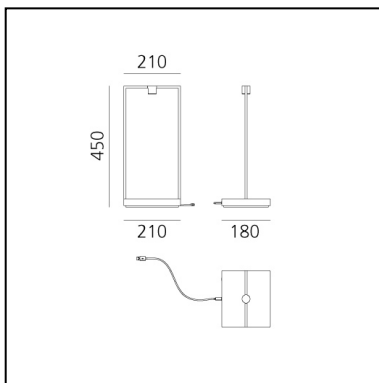

LUMINAIRE

- Watt: **2,5W**
- Lichtstrom (lm): **234lm**
- CCT: **3000K**
- Efficiency: **75%**
- Efficacy: **117.18lm/W**
- CRI: **90**
- Dimmer Typology: **Push button Dimmer**

Anmerkungen

Battery life:
Dimmer step 1: 8h
Dimmer step 2: 11h
Dimmer step 3: 26h
3 hrs fast charge

BESCHREIBUNG

Curiosity is a portable lamp whose shape reveals its natural vocation for showcasing, but at the same time for relations. It highlights spaces where people gather or the objects it can accommodate within the footprint of its base. Neutral and essential in its light structure, it becomes functional by enhancing the content. It is a frame for displaying objects, with its base providing the element that accommodates whatever items you wish to display, illuminated by the small spotlight on the top. Curiosity brings its illuminated space anywhere, and thanks to its long running time it allows you to reinvent everyday lightscapes. It designs freedom dedicated to the individual, adapting to the domestic space, but above all it enables original new scenarios in public spaces. Curiosity creates flexible and mobile displays, it is also a perfect tool for retail spaces, for exhibitions or for restaurants, where it creates an intimate and elegant atmosphere able to follow the changing organisation of spaces.

ARTIKELNUMMER: 0176010A

FUNKTIONEN

- Artikelnummer: **0176010A**
- Farbe: **Black/Brown**
- Installation: **Tischleuchte**
- Material: **Aluminium**
- Serie: **Design Collection**
- design: **Davide Oppizzi**

DIMENSION

- Länge: **cm 21**
- Breite: **cm 21**
- Höhe: **cm 45**