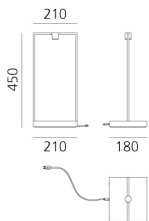

LUMINAIRE

- Watt : **3,6W**
- Flusso luminoso emesso: **430lm**
- CCT: **3000K**
- CRI: **90**
- Dimmer Typology: **Push button Dimmer**

Note

Battery life:
Dimmer step 1: 8h
Dimmer step 2: 11h
Dimmer step 3: 26h
3 hrs fast charge

DESCRIZIONE

Curiosity è la nuova portable lamp che attraverso la sua forma svela la sua vocazione espositiva ma al tempo stesso relazionale, mette in scena gli spazi dove stanno le persone o gli oggetti che può accogliere al suo interno .
Neutro ed essenziale nella sua struttura leggera diventa funzionale dando risalto al contenuto. È disponibile in due dimensioni per meglio adattarsi ad ospitare oggetti differenti.
È una cornice per esporre oggetti, la sua base diventa l'elemento che supporta ciò che si vuole mostrare illuminata dal piccolo spot alla sua sommità.
È una luce controllata, che con l'aggiunta di una sfera in vetro bianco dalla luce ambra ricrea un'atmosfera più calda e raccolta attorno a cui coltivare relazioni-stare bene.
Curiosity porta il proprio spazio di luce ovunque, e grazie all'elevata autonomia (fino a 26 ore di libertà dalla rete) permette di reinventare contesti di luce quotidiani. Disegna una libertà dedicata al singolo adattandosi allo spazio domestico ma soprattutto apre inediti scenari in luoghi pubblici.
È anche uno strumento perfetto per gli spazi del retail, capace di costruire display flessibili e mobili, per mostre, o per ristoranti dove crea un'intima ed elegante atmosfera capace di seguire il variare dell'organizzazione degli spazi.

"Tutti noi abbiamo un oggetto che racconta una storia di vita, di un viaggio o una collezione d'oggetti che vorremmo sottolineare sotto la luce. Curiosity nasce dal desiderio di offrire una piccola esposizione a tutti coloro che desiderano mettere in mostra un oggetto sotto la sua luce, si ispira all'universo del « cabinet of curiosity » . Esso è destinato per sua natura a tutti i settori, sia privati che professionali, il museo, l'esposizione di collezioni private o di oggetti in un tavolo al ristorante. Ognuno è libero di immaginare la propria presentazione sul palcoscenico della lampada. Ma Curiosity è anche decorativa e versatile, con il suo piccolo diffusore rimovibile diventa una lampada EXPO o una lampada DECO. Nomade grazie alla sua batteria e facile da spostare, troverà il suo posto ovunque in tutti gli scenari della vita di interni. Chi ha detto che la curiosità era un brutto difetto?"

Davide Oppizzi

CODICE PRODOTTO: 0176110A

CARATTERISTICHE

- Codice articolo: **0176110A**
- Colore: **Marrone-nero**
- Installazione: **Tavolo**
- Materiale: **Alluminio**
- Serie: **Design Collection**
- design by: **Davide Oppizzi**

DIMENSIONI

- Lunghezza: **cm 21**
- Larghezza: **cm 21**
- Altezza: **cm 45**