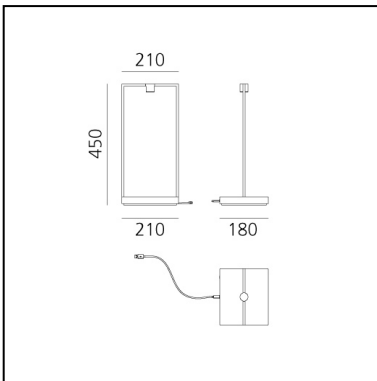

Curiosity 45 Plug with Wireless Charger - Black/Brown

Daide Oppizzi

IP20  

LUMINAIRE

- Lichtstrom (lm): **234lm**
- CCT: **3000K**
- CRI: **90**
- Dimmer Typology: **Push button Dimmer**

BESCHREIBUNG

* Das Produkt ist nicht verfügbar.

ARTIKELNUMMER: NEW

FUNKTIONEN

- Artikelnummer: - - -
- Farbe: **Black/Brown**
- Installation: **Tischleuchte**
- Material: **Aluminium**
- Serie: **Design Collection**
- design: **Daide Oppizzi**

DIMENSION

- Länge: **cm 21**
- Breite: **cm 21**
- Höhe: **cm 45**