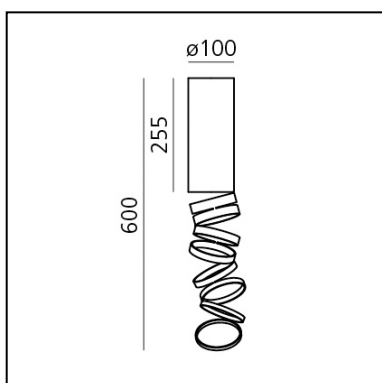

## LUMINAIRE

- Watt: **8W**
- Lichtstrom (lm): **911lm**
- Efficiency: **60%**
- Efficacy: **70.06lm/W**
- CRI: **80**

## BESCHREIBUNG

Sie spielt mit der Destrukturierung vom Basisprofil. Das durch die ausgeglichenen Ringe projizierte Licht zeichnet dünne Schatten in der Definition einer perfekten Lichtqualität in den Raum.

## DIMENSION

- Höhe: **255 mm**
- Durchmesser Fuß: **100 mm**
- Max Höhe von der Decke: **600 mm**