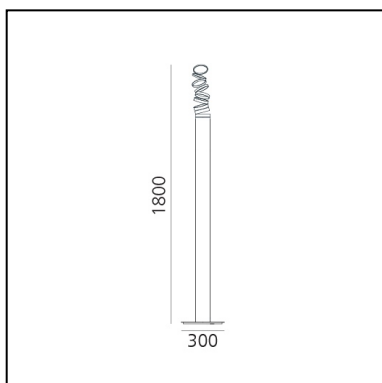

## LUMINAIRE

- Watt: **45W**
- Lichtstrom (lm): **3564lm**
- CCT: **3000K**
- CRI: **90**

## BESCHREIBUNG

Sie spielt mit der Destrukturierung vom Basisprofil. Das durch die ausgeglichenen Ringe projizierte Licht zeichnet dünne Schatten in der Definition einer perfekten Lichtqualität in den Raum.

## DIMENSION

- Höhe: **1800 mm**
- Länge Fuß: **300 mm**
- Breite Fuß: **300 mm**