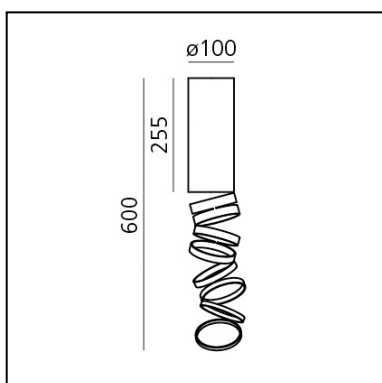

Decomposé Light Soffitto - Arancio

Atelier Oi

LUMINAIRE

- Watt : **8W**
- Flusso luminoso emesso: **911lm**
- Efficiency: **60%**
- Efficacy: **70.06lm/W**
- CRI: **80**

DESCRIZIONE

Gioca sulla destrutturazione del profilo di base, la luce proiettata attraverso gli anelli in equilibrio disegna sottili ombre nella definizione di una perfetta qualità di luce nello spazio.

CARATTERISTICHE

- Codice Prodotto: **DOI4600B03**
- Colore: **Arancio**
- Installazione: **Soffitto**
- Materiale: **Alluminio**
- Serie: **Design Collection**
- Ambiente di utilizzo: **Interni**
- design by: **Atelier Oi**

DIMENSIONI

- Altezza: **255 mm**
- Diametro base: **100 mm**
- Altezza massima dal soffitto: **600 mm**

SORGENTI NON FORNITE

- Categoria: **LED RETROFIT**
- Numero: **1**
- Attacco: **E27**