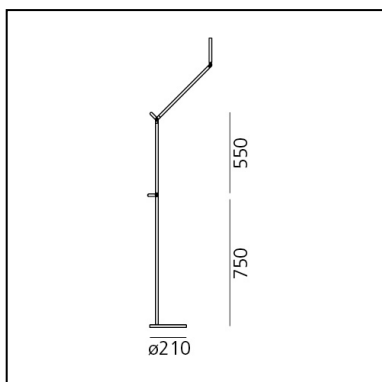

LUMINAIRE

- Watt: **12W**
- Flux Lumineux (lm): **960lm**
- CCT: **3000K**
- Efficiency: **84%**
- Efficacy: **80.00lm/W**
- CRI: **90**
- Dimmer Typology: **Microswitch Dimmer**

Remarques

Microswitch dimmer.
Code related only to the body lamp, to be completed with the base/support.

DESCRIPTION

Alors que l'émission lumineuse peut varier avec le modèle Demetra Professional, ses dimensions sont identiques à la version classique. Cet appareil a été conçu pour répondre à la nécessité d'une nouvelle application lumineuse avec l'accroissement des flux afin d'obtenir un éclairage élevé sur le plan de travail. Grâce à la technologie LED de pointe et le choix de solutions intelligentes, la performance maximale est assurée dans un produit minimal. Son aspect reste celui typiquement essentiel et linéaire de Demetra. Cependant sa tête est un dispositif optique plus complexe, conçu pour des LED plus puissantes mais aussi par l'étude minutieuse de la science thermique. Le bouton en aluminium sur le corps fonctionne tel un dissipateur thermique en prenant la forme intérieure de la tête pour accueillir les LED ; sans contact pour ne pas créer de pont thermique sur le dessus. Ceci permet une dissipation maximale et donc l'emploi d'une LED COB de forte puissance sans affecter sa fonctionnalité provenant de la relation directe de l'utilisateur avec la lampe. Le sommet de la tête peut être manipulé en toute sécurité sans contact avec des températures élevées. L'émission est contrôlée par un réflecteur qui dépasse légèrement du profilé de la tête créant un éclairage parfait vers le haut et assurant un rendement de couleurs élevé (CRI 90) pour le poste de travail. La famille Demetra est désormais plus complète pour satisfaire tous les besoins des différents domaines d'application ; des solutions flexibles et complètes mais également des solutions spécifiques et dédiées.

CODE PRODUIT: 1739010A

CARACTÉRISTIQUES

- Code Article : **1739010A**
- Couleur: **Gris antracite**
- Installation: **Lampadaire**
- Matériaux: **aluminium, technopolymer, steel**
- Séries: **Design Collection**
- Environnement: **Indoor**
- Emission: **Direct**
- dessiné par: **Naoto Fukasawa**

DIMENSIONS

- Diamètre de la base: **cm 21**
- Hauteur max. extension: **cm 135**
- Test au fil incandescent: **750°**

SOURCES INCLUES