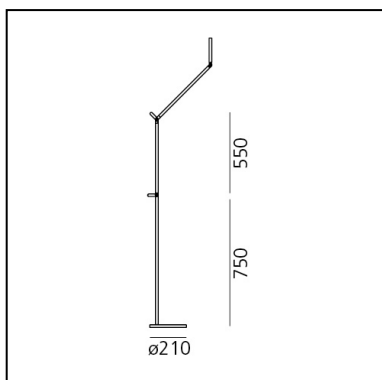

LUMINAIRE

- Watt: **12W**
- Flux Lumineux (lm): **960lm**
- CCT: **3000K**
- Efficiency: **84%**
- Efficacy: **80.00lm/W**
- CRI: **90**
- Dimmer Typology: **Microswitch Dimmer**

Remarques

Microswitch dimmer.
Code related only to the body lamp, to be completed with the base/support.

DESCRIPTION

Alors que l'émission lumineuse peut varier avec le modèle Demetra Professional, ses dimensions sont identiques à la version classique. Cet appareil a été conçu pour répondre à la nécessité d'une nouvelle application lumineuse avec l'accroissement des flux afin d'obtenir un éclairage élevé sur le plan de travail. Grâce à la technologie LED de pointe et le choix de solutions intelligentes, la performance maximale est assurée dans un produit minimal. Son aspect reste celui typiquement essentiel et linéaire de Demetra. Cependant sa tête est un dispositif optique plus complexe, conçu pour des LED plus puissantes mais aussi par l'étude minutieuse de la science thermique. Le bouton en aluminium sur le corps fonctionne tel un dissipateur thermique en prenant la forme intérieure de la tête pour accueillir les LED ; sans contact pour ne pas créer de pont thermique sur le dessus. Ceci permet une dissipation maximale et donc l'emploi d'une LED COB de forte puissance sans affecter sa fonctionnalité provenant de la relation directe de l'utilisateur avec la lampe. Le sommet de la tête peut être manipulé en toute sécurité sans contact avec des températures élevées. L'émission est contrôlée par un réflecteur qui dépasse légèrement du profilé de la tête créant un éclairage parfait vers le haut et assurant un rendement de couleurs élevé (CRI 90) pour le poste de travail. La famille Demetra est désormais plus complète pour satisfaire tous les besoins des différents domaines d'application ; des solutions flexibles et complètes mais également des solutions spécifiques et dédiées.

CODE PRODUIT: 1739020A

CARACTÉRISTIQUES

- Code Article : **1739020A**
- Couleur: **Blanc**
- Installation: **Lampadaire**
- Matériaux: **aluminium, technopolymer, steel**
- Séries: **Design Collection**
- Environnement: **Indoor**
- Emission: **Direct**
- dessiné par: **Naoto Fukasawa**

DIMENSIONS

- Diamètre de la base: **cm 21**
- Hauteur max. extension: **cm 135**
- Test au fil incandescent: **750°**

SOURCES INCLUES