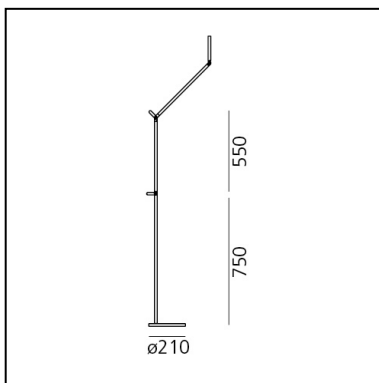

LUMINAIRE

- Watt: **12W**
- Flux Lumineux (lm): **960lm**
- CCT: **3000K**
- Efficiency: **84%**
- Efficacy: **80.00lm/W**
- CRI: **90**
- Dimmer Typology: **Microswitch Dimmer**

Remarques

Microswitch dimmer.
Code related only to the body lamp, to be completed with the base/support.

DESCRIPTION

Alors que l'émission lumineuse peut varier avec le modèle Demetra Professional, ses dimensions sont identiques à la version classique. Cet appareil a été conçu pour répondre à la nécessité d'une nouvelle application lumineuse avec l'accroissement des flux afin d'obtenir un éclairage élevé sur le plan de travail. Grâce à la technologie LED de pointe et le choix de solutions intelligentes, la performance maximale est assurée dans un produit minimal. Son aspect reste celui typiquement essentiel et linéaire de Demetra. Cependant sa tête est un dispositif optique plus complexe, conçu pour des LED plus puissantes mais aussi par l'étude minutieuse de la science thermique. Le bouton en aluminium sur le corps fonctionne tel un dissipateur thermique en prenant la forme intérieure de la tête pour accueillir les LED ; sans contact pour ne pas créer de pont thermique sur le dessus. Ceci permet une dissipation maximale et donc l'emploi d'une LED COB de forte puissance sans affecter sa fonctionnalité provenant de la relation directe de l'utilisateur avec la lampe. Le sommet de la tête peut être manipulé en toute sécurité sans contact avec des températures élevées. L'émission est contrôlée par un réflecteur qui dépasse légèrement du profilé de la tête créant un éclairage parfait vers le haut et assurant un rendement de couleurs élevé (CRI 90) pour le poste de travail. La famille Demetra est désormais plus complète pour satisfaire tous les besoins des différents domaines d'application ; des solutions flexibles et complètes mais également des solutions spécifiques et dédiées. Demetra MD : cette version est dotée d'un détecteur de mouvement qui gère l'allumage de l'appareil selon la présence ou non de l'utilisateur.

CODE PRODUIT: 1740010A

CARACTÉRISTIQUES

- Code Article : **1740010A**
- Couleur: **Gris antracite**
- Installation: **Lampadaire**
- Matériaux: **aluminium, technopolymer, steel**
- Séries: **Design Collection**
- Environnement: **Indoor**
- Emission: **Direct**
- dessiné par: **Naoto Fukasawa**

DIMENSIONS

- Diamètre de la base: **cm 21**
- Hauteur max. extension: **cm 135**
- Test au fil incandescent: **750°**