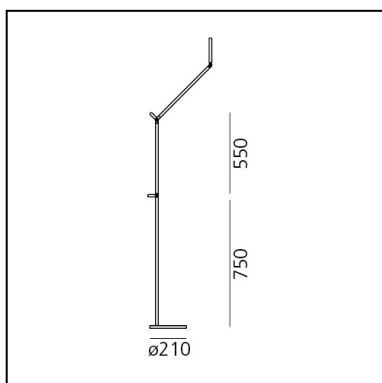

LUMINAIRE

- Watt: **12W**
- Flux Lumineux (lm): **960lm**
- CCT: **3000K**
- Efficiency: **84%**
- Efficacy: **80.00lm/W**
- CRI: **90**
- Dimmer Typology: **Microswitch Dimmer**

Remarques

Microswitch dimmer.
Code related only to the body lamp, to be completed with the base/support.

DESCRIPTION

Alors que l'émission lumineuse peut varier avec le modèle Demetra Professional, ses dimensions sont identiques à la version classique. Cet appareil a été conçu pour répondre à la nécessité d'une nouvelle application lumineuse avec l'accroissement des flux afin d'obtenir un éclairage élevé sur le plan de travail. Grâce à la technologie LED de pointe et le choix de solutions intelligentes, la performance maximale est assurée dans un produit minimal. Son aspect reste celui typiquement essentiel et linéaire de Demetra. Cependant sa tête est un dispositif optique plus complexe, conçu pour des LED plus puissantes mais aussi par l'étude minutieuse de la science thermique. Le bouton en aluminium sur le corps fonctionne tel un dissipateur thermique en prenant la forme intérieure de la tête pour accueillir les LED ; sans contact pour ne pas créer de pont thermique sur le dessus. Ceci permet une dissipation maximale et donc l'emploi d'une LED COB de forte puissance sans affecter sa fonctionnalité provenant de la relation directe de l'utilisateur avec la lampe. Le sommet de la tête peut être manipulé en toute sécurité sans contact avec des températures élevées. L'émission est contrôlée par un réflecteur qui dépasse légèrement du profilé de la tête créant un éclairage parfait vers le haut et assurant un rendement de couleurs élevé (CRI 90) pour le poste de travail. La famille Demetra est désormais plus complète pour satisfaire tous les besoins des différents domaines d'application ; des solutions flexibles et complètes mais également des solutions spécifiques et dédiées. Demetra MD : cette version est dotée d'un détecteur de mouvement qui gère l'allumage de l'appareil selon la présence ou non de l'utilisateur.

CODE PRODUIT: 1740050A

CARACTÉRISTIQUES

- Code Article : **1740050A**
- Couleur: **Opaque Black**
- Installation: **Lampadaire**
- Matériaux: **aluminium, technopolymer, steel**
- Séries: **Design Collection**
- Environnement: **Indoor**
- Emission: **Direct**
- dessiné par: **Naoto Fukasawa**

DIMENSIONS

- Diamètre de la base: **cm 21**
- Hauteur max. extension: **cm 135**
- Test au fil incandescent: **750°**