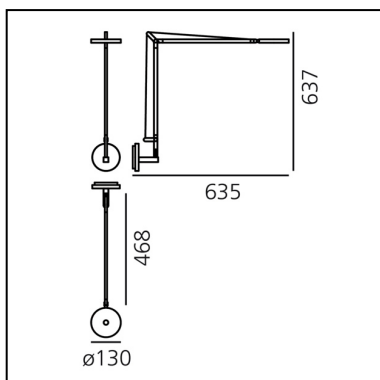

LUMINAIRE

- Watt: **12W**
- Flux Lumineux (lm): **960lm**
- CCT: **3000K**
- Efficiency: **84%**
- Efficacy: **80.00lm/W**
- CRI: **90**
- Dimmer Typology: **Microswitch Dimmer**

Remarques

Microswitch dimmer.
Code related only to the body lamp, to be completed with the base/support.

DESCRIPTION

Alors que l'émission lumineuse peut varier avec le modèle Demetra Professional, ses dimensions sont identiques à la version classique. Cet appareil a été conçu pour répondre à la nécessité d'une nouvelle application lumineuse avec l'accroissement des flux afin d'obtenir un éclairage élevé sur le plan de travail. Grâce à la technologie LED de pointe et le choix de solutions intelligentes, la performance maximale est assurée dans un produit minimal. Son aspect reste celui typiquement essentiel et linéaire de Demetra. Cependant sa tête est un dispositif optique plus complexe, conçu pour des LED plus puissantes mais aussi par l'étude minutieuse de la science thermique. Le bouton en aluminium sur le corps fonctionne tel un dissipateur thermique en prenant la forme intérieure de la tête pour accueillir les LED ; sans contact pour ne pas créer de pont thermique sur le dessus. Ceci permet une dissipation maximale et donc l'emploi d'une LED COB de forte puissance sans affecter sa fonctionnalité provenant de la relation directe de l'utilisateur avec la lampe. Le sommet de la tête peut être manipulé en toute sécurité sans contact avec des températures élevées. L'émission est contrôlée par un réflecteur qui dépasse légèrement du profilé de la tête créant un éclairage parfait vers le haut et assurant un rendement de couleurs élevé (CRI 90) pour le poste de travail. La famille Demetra est désormais plus complète pour satisfaire tous les besoins des différents domaines d'application ; des solutions flexibles et complètes mais également des solutions spécifiques et dédiées.

CODE PRODUIT: 1739020A

CARACTÉRISTIQUES

- Code Article : **1739020A**
- Couleur: **Blanc**
- Installation: **Applique**
- Matériaux: **Aluminium, technopolymer**
- Séries: **Design Collection**
- Environnement: **Indoor**
- Emission: **Direct**
- dessiné par: **Naoto Fukasawa**

DIMENSIONS

- Largeur: **cm 63.5**
- Hauteur: **cm 63.7**
- Diamètre de la base: **cm 13**
- Test au fil incandescent: **750°**

SOURCES INCLUES