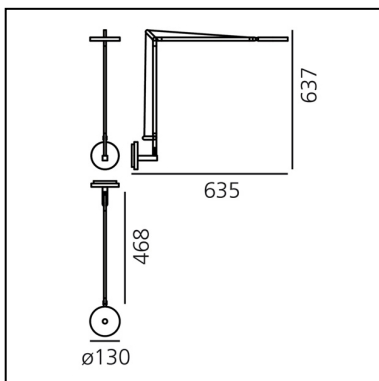

LUMINAIRE

- Watt: **12W**
- Flux Lumineux (lm): **960lm**
- CCT: **3000K**
- Efficiency: **84%**
- Efficacy: **80.00lm/W**
- CRI: **90**
- Dimmer Typology: **Microswitch Dimmer**

Remarques

Microswitch dimmer.
Code related only to the body lamp, to be completed with the base/support.

DESCRIPTION

Alors que l'émission lumineuse peut varier avec le modèle Demetra Professional, ses dimensions sont identiques à la version classique. Cet appareil a été conçu pour répondre à la nécessité d'une nouvelle application lumineuse avec l'accroissement des flux afin d'obtenir un éclairage élevé sur le plan de travail. Grâce à la technologie LED de pointe et le choix de solutions intelligentes, la performance maximale est assurée dans un produit minimal. Son aspect reste celui typiquement essentiel et linéaire de Demetra. Cependant sa tête est un dispositif optique plus complexe, conçu pour des LED plus puissantes mais aussi par l'étude minutieuse de la science thermique. Le bouton en aluminium sur le corps fonctionne tel un dissipateur thermique en prenant la forme intérieure de la tête pour accueillir les LED ; sans contact pour ne pas créer de pont thermique sur le dessus. Ceci permet une dissipation maximale et donc l'emploi d'une LED COB de forte puissance sans affecter sa fonctionnalité provenant de la relation directe de l'utilisateur avec la lampe. Le sommet de la tête peut être manipulé en toute sécurité sans contact avec des températures élevées. L'émission est contrôlée par un réflecteur qui dépasse légèrement du profilé de la tête créant un éclairage parfait vers le haut et assurant un rendement de couleurs élevé (CRI 90) pour le poste de travail. La famille Demetra est désormais plus complète pour satisfaire tous les besoins des différents domaines d'application ; des solutions flexibles et complètes mais également des solutions spécifiques et dédiées. Demetra MD : cette version est dotée d'un détecteur de mouvement qui gère l'allumage de l'appareil selon la présence ou non de l'utilisateur.

CODE PRODUIT: 1740050A

CARACTÉRISTIQUES

- Code Article : **1740050A**
- Couleur: **Opaque Black**
- Installation: **Applique**
- Matériaux: **Aluminium, technopolymer**
- Séries: **Design Collection**
- Environnement: **Indoor**
- Emission: **Direct**
- dessiné par: **Naoto Fukasawa**

DIMENSIONS

- Largeur: **cm 63.5**
- Hauteur: **cm 63.7**
- Diamètre de la base: **cm 13**
- Test au fil incandescent: **750°**