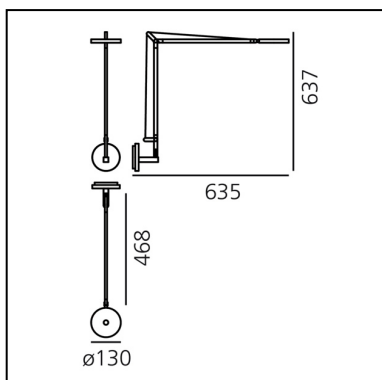

LUMINAIRE

- Watt: **12W**
- Flux Lumineux (lm): **960lm**
- CCT: **3000K**
- Efficiency: **84%**
- Efficacy: **80.00lm/W**
- CRI: **90**
- Dimmer Typology: **Microswitch Dimmer**

Remarques

Microswitch dimmer.
Code related only to the body lamp, to be completed with the base/support.

DESCRIPTION

Alors que l'émission lumineuse peut varier avec le modèle Demetra Professional, ses dimensions sont identiques à la version classique. Cet appareil a été conçu pour répondre à la nécessité d'une nouvelle application lumineuse avec l'accroissement des flux afin d'obtenir un éclairage élevé sur le plan de travail. Grâce à la technologie LED de pointe et le choix de solutions intelligentes, la performance maximale est assurée dans un produit minimal. Son aspect reste celui typiquement essentiel et linéaire de Demetra. Cependant sa tête est un dispositif optique plus complexe, conçu pour des LED plus puissantes mais aussi par l'étude minutieuse de la science thermique. Le bouton en aluminium sur le corps fonctionne tel un dissipateur thermique en prenant la forme intérieure de la tête pour accueillir les LED ; sans contact pour ne pas créer de pont thermique sur le dessus. Ceci permet une dissipation maximale et donc l'emploi d'une LED COB de forte puissance sans affecter sa fonctionnalité provenant de la relation directe de l'utilisateur avec la lampe. Le sommet de la tête peut être manipulé en toute sécurité sans contact avec des températures élevées. L'émission est contrôlée par un réflecteur qui dépasse légèrement du profilé de la tête créant un éclairage parfait vers le haut et assurant un rendement de couleurs élevé (CRI 90) pour le poste de travail. La famille Demetra est désormais plus complète pour satisfaire tous les besoins des différents domaines d'application ; des solutions flexibles et complètes mais également des solutions spécifiques et dédiées. Demetra MD : cette version est dotée d'un détecteur de mouvement qui gère l'allumage de l'appareil selon la présence ou non de l'utilisateur.

CODE PRODUIT: 1740020A

CARACTÉRISTIQUES

- Code Article : **1740020A**
- Couleur: **Blanc**
- Installation: **Applique**
- Matériaux: **Aluminium, technopolymer**
- Séries: **Design Collection**
- Environnement: **Indoor**
- Emission: **Direct**
- dessiné par: **Naoto Fukasawa**

DIMENSIONS

- Largeur: **cm 63.5**
- Hauteur: **cm 63.7**
- Diamètre de la base: **cm 13**
- Test au fil incandescent: **750°**

SOURCES INCLUES