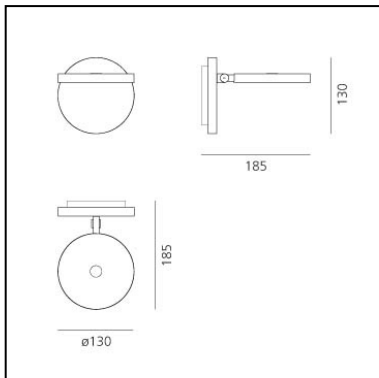

Demetra Spotlight - 2700K - Anthracite Grey

Naoto Fukasawa

IP20   EAC  CE

LUMINAIRE

- Watt: **8W**
- Tension: **220V-240V**
- Flux Lumineux (lm): **360lm**
- CCT: **2700K**
- Efficiency: **54%**
- Efficacy: **45.00lm/W**
- CRI: **90**

Remarques

Source incluse

CODE PRODUIT: 1731W10A

CARACTÉRISTIQUES

- Code Article : **1731W10A**
- Couleur: **Gris antracite**
- Installation: **Applique**
- Matériaux: **Aluminium**
- Séries: **Design Collection**
- Emission: **Directe & orientable**
- dessiné par: **Naoto Fukasawa**

DIMENSIONS

- Longueur : **cm 18.5**
- Hauteur: **cm 13**
- Diamètre: **cm 13**
- Résistance à l'impact: **N.D.**
- Test au fil incandescent: **650°**

SOURCES INCLUES

- Catégorie: **Led**
- Nombre: **1**
- Watt: **8W**
- Flux Lumineux (lm): **730lm**
- Température de Couleur (K): **2700K**
- CRI: **90**
- Color Tolerance: **MacAdam 2SDCM**