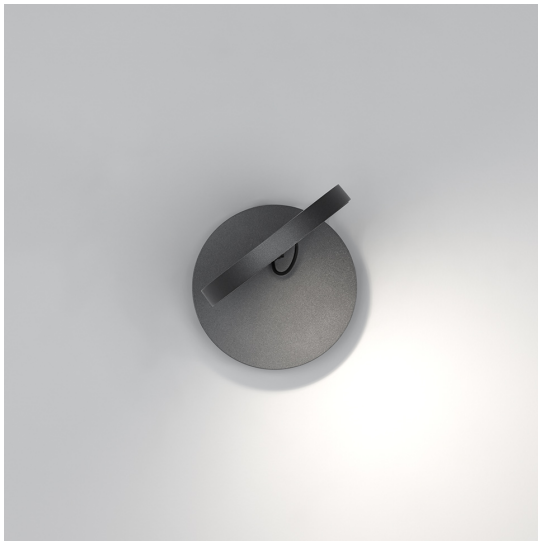

Demetra Spotlight - 2700K - Anthracite Grey

Naoto Fukasawa

IP20   EAC  CE

LUMINAIRE

- Watt: **8W**
- Tension: **220V-240V**
- Flux Lumineux (lm): **360lm**
- CCT: **2700K**
- Efficiency: **54%**
- Efficacy: **45.00lm/W**
- CRI: **90**

Remarques

Source incluse

CODE PRODUIT: 1731W10A

CARACTÉRISTIQUES

- Code Article : **1731W10A**
- Couleur: **Gris antracite**
- Installation: **Applique**
- Matériaux: **Aluminium**
- Séries: **Design Collection**
- Emission: **Directe & orientable**
- dessiné par: **Naoto Fukasawa**

DIMENSIONS

- Longueur : **cm 18.5**
- Hauteur: **cm 13**
- Diamètre: **cm 13**
- Résistance à l'impact: **N.D.**
- Test au fil incandescent: **650°**

SOURCES INCLUES

- Catégorie: **Led**
- Nombre: **1**
- Watt: **8W**
- Flux Lumineux (lm): **730lm**
- Température de Couleur (K): **2700K**
- CRI: **90**
- Color Tolerance: **MacAdam 2SDCM**