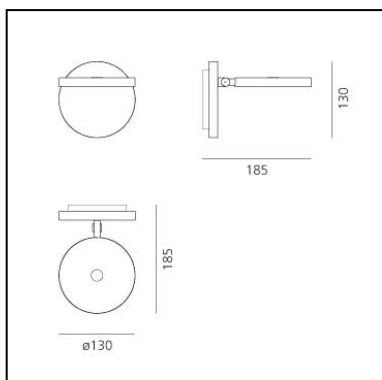

LUMINAIRE

- Watt: **8W**
- Tension: **220V-240V**
- Flux Lumineux (lm): **360lm**
- CCT: **2700K**
- Efficiency: **54%**
- Efficacy: **45.00lm/W**
- CRI: **90**

Remarques

Source incluse

DESCRIPTION

CODE PRODUIT: 1731W50A

CARACTÉRISTIQUES

- Code Article : **1731W50A**
- Couleur: **Opaque Black**
- Installation: **Applique**
- Matériaux: **Aluminium**
- Séries: **Design Collection**
- Emission: **Directe & orientable**
- dessiné par: **Naoto Fukasawa**

DIMENSIONS

- Longueur : **cm 18.5**
- Hauteur: **cm 13**
- Diamètre: **cm 13**
- Résistance à l'impact: **N.D.**
- Test au fil incandescent: **650°**

SOURCES INCLUES

- Catégorie: **Led**
- Nombre: **1**
- Watt: **8W**
- Flux Lumineux (lm): **730lm**
- Température de Couleur (K): **2700K**
- CRI: **90**
- Color Tolerance: **MacAdam 2SDCM**