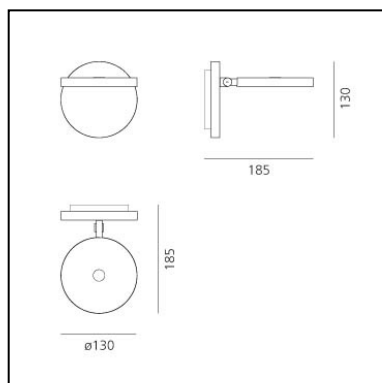

Demetra Spotlight - 2700K - White

Naoto Fukasawa

IP20   EAC CE

LUMINAIRE

- Watt: **8W**
- Tension: **220V-240V**
- Flux Lumineux (lm): **360lm**
- CCT: **2700K**
- Efficiency: **54%**
- Efficacy: **45.00lm/W**
- CRI: **90**

Remarques

Source incluse

CODE PRODUIT: 1731W20A

CARACTÉRISTIQUES

- Code Article : **1731W20A**
- Couleur: **Blanc**
- Installation: **Applique**
- Matériaux: **Aluminium**
- Séries: **Design Collection**
- Emission: **Directe & orientable**
- dessiné par: **Naoto Fukasawa**

DIMENSIONS

- Longueur : **cm 18.5**
- Hauteur: **cm 13**
- Diamètre: **cm 13**
- Résistance à l'impact: **N.D.**
- Test au fil incandescent: **650°**

SOURCES INCLUES

- Catégorie: **Led**
- Nombre: **1**
- Watt: **8W**
- Flux Lumineux (lm): **730lm**
- Température de Couleur (K): **2700K**
- CRI: **90**
- Color Tolerance: **MacAdam 2SDCM**