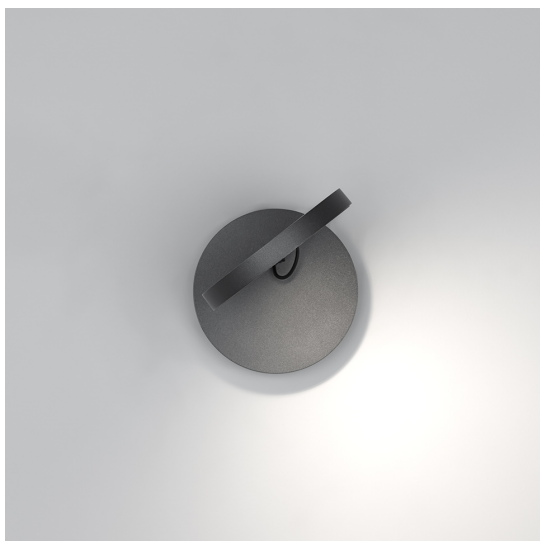

Demetra Spotlight - 3000K - Anthracite Grey

Naoto Fukasawa

IP20   EAC CE

LUMINAIRE

- Watt: **8W**
- Tension: **220V-240V**
- Flux Lumineux (lm): **385lm**
- CCT: **3000K**
- Efficiency: **54%**
- Efficacy: **48.08lm/W**
- CRI: **90**

Remarques

Source incluse

CODE PRODUIT: 1731010A

CARACTÉRISTIQUES

- Code Article : **1731010A**
- Couleur: **Gris anthracite**
- Installation: **Applique**
- Matériaux: **Aluminium**
- Séries: **Design Collection**
- Emission: **Directe & orientable**
- dessiné par: **Naoto Fukasawa**

DIMENSIONS

- Longueur : **cm 18.5**
- Hauteur: **cm 13**
- Diamètre: **cm 13**
- Diamètre de la base: **cm 13**
- Résistance à l'impact: **N.D.**
- Test au fil incandescent: **750°**

SOURCES INCLUES

- Catégorie: **Led**
- Nombre: **1**
- Watt: **6W**
- Flux Lumineux (lm): **726lm**
- Température de Couleur (K): **3000K**
- CRI: **90**
- Color Tolerance: **MacAdam 2SDCM**
- Efficacy: **120lm/W**
- Service Life: **50000-L70**