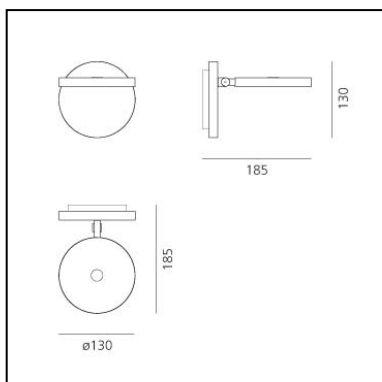

Demetra Spotlight - 3000K - Anthracite Grey

Naoto Fukasawa

IP20   EAC CE

LUMINAIRE

- Watt: **8W**
- Tension: **220V-240V**
- Flux Lumineux (lm): **385lm**
- CCT: **3000K**
- Efficiency: **54%**
- Efficacy: **48.08lm/W**
- CRI: **90**

Remarques

Source incluse

CODE PRODUIT: 1731010A

CARACTÉRISTIQUES

- Code Article : **1731010A**
- Couleur: **Gris anthracite**
- Installation: **Applique**
- Matériaux: **Aluminium**
- Séries: **Design Collection**
- Emission: **Directe & orientable**
- dessiné par: **Naoto Fukasawa**

DIMENSIONS

- Longueur : **cm 18.5**
- Hauteur: **cm 13**
- Diamètre: **cm 13**
- Diamètre de la base: **cm 13**
- Résistance à l'impact: **N.D.**
- Test au fil incandescent: **750°**

SOURCES INCLUES

- Catégorie: **Led**
- Nombre: **1**
- Watt: **6W**
- Flux Lumineux (lm): **726lm**
- Température de Couleur (K): **3000K**
- CRI: **90**
- Color Tolerance: **MacAdam 2SDCM**
- Efficacy: **120lm/W**
- Service Life: **50000-L70**