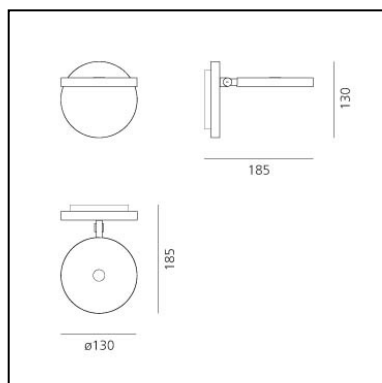

LUMINAIRE

- Watt: **8W**
- Tension: **220V-240V**
- Flux Lumineux (lm): **385lm**
- CCT: **3000K**
- Efficiency: **54%**
- Efficacy: **48.08lm/W**
- CRI: **90**

Remarques

Source incluse

CODE PRODUIT: 1731020A

CARACTÉRISTIQUES

- Code Article : **1731020A**
- Couleur: **Blanc**
- Installation: **Applique**
- Matériaux: **Aluminium**
- Séries: **Design Collection**
- Emission: **Directe & orientable**
- dessiné par: **Naoto Fukasawa**

DIMENSIONS

- Longueur : **cm 18.5**
- Hauteur: **cm 13**
- Diamètre: **cm 13**
- Diamètre de la base: **cm 13**
- Résistance à l'impact: **N.D.**
- Test au fil incandescent: **750°**

SOURCES INCLUES

- Catégorie: **Led**
- Nombre: **1**
- Watt: **6W**
- Flux Lumineux (lm): **726lm**
- Température de Couleur (K): **3000K**
- CRI: **90**
- Color Tolerance: **MacAdam 2SDCM**
- Efficacy: **120lm/W**
- Service Life: **50000-L70**