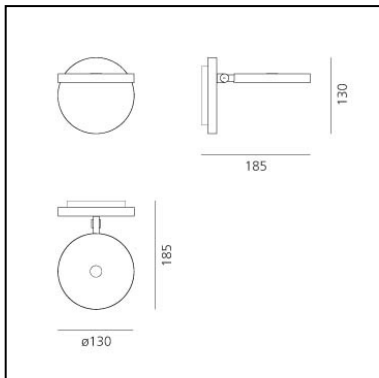

LUMINAIRE

- Watt: **9W**
- Tension: **220V-240V**
- Flux Lumineux (lm): **360lm**
- CCT: **2700K**
- Efficiency: **54%**
- Efficacy: **40.00lm/W**
- CRI: **90**
- Dimmer Typology: **Microswitch Dimmer**

Remarques

Source incluse

DESCRIPTION

Avec régulateur d'intensité lumineuse, Microswitch dimmer.

CODE PRODUIT: 1730W50A

CARACTÉRISTIQUES

- Code Article : **1730W50A**
- Couleur: **Opaque Black**
- Installation: **Applique**
- Matériaux: **Aluminium**
- Séries: **Design Collection**
- Emission: **Directe & orientable**
- dessiné par: **Naoto Fukasawa**

DIMENSIONS

- Longueur : **cm 18.5**
- Hauteur: **cm 13**
- Diamètre: **cm 13**
- Résistance à l'impact: **N.D.**
- Test au fil incandescent: **650°**

SOURCES INCLUES

- Catégorie: **Led**
- Nombre: **1**
- Watt: **9W**
- Température de Couleur (K): **2700K**
- CRI: **90**