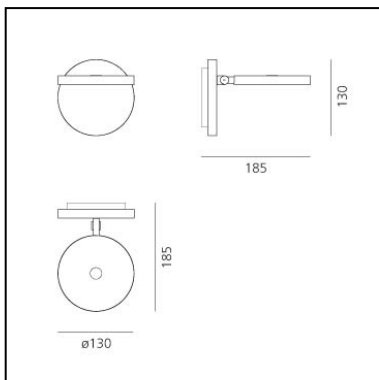

Demetra Spotlight - with Switch - 3000K - Opaque Black

Naoto Fukasawa

IP20    Dimmable: 

LUMINAIRE

- Watt: **9W**
- Tension: **220V-240V**
- Flux Lumineux (lm): **385lm**
- CCT: **3000K**
- Efficiency: **54%**
- Efficacy: **42.74lm/W**
- CRI: **90**
- Dimmer Typology: **Microswitch Dimmer**

Remarques

Source incluse

DESCRIPTION

Avec régulateur d'intensité lumineuse, Microswitch dimmer.

CODE PRODUIT: 1730050A

CARACTÉRISTIQUES

- Code Article : **1730050A**
- Couleur: **Opaque Black**
- Installation: **Applique**
- Matériaux: **Aluminium**
- Séries: **Design Collection**
- Emission: **Directe & orientable**
- dessiné par: **Naoto Fukasawa**

DIMENSIONS

- Longueur : **cm 18.5**
- Hauteur: **cm 13**
- Diamètre: **cm 13**
- Diamètre de la base: **cm 13**
- Résistance à l'impact: **N.D.**
- Test au fil incandescent: **750°**

SOURCES INCLUES

- Catégorie: **Led**
- Nombre: **1**
- Watt: **9W**
- Température de Couleur (K): **3000K**
- CRI: **90**