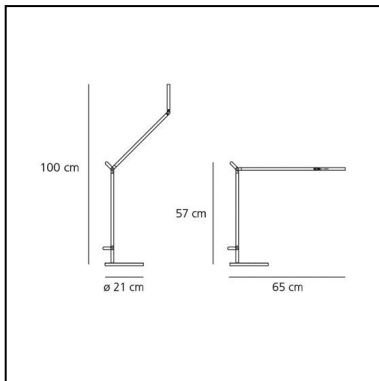

Demetra Table - 2700K - Body Lamp - Anthracite Grey

Naoto Fukasawa

IP20      Dimmable: +  -

LUMINAIRE

- Watt: **8W**
- Tension: **100-240V**
- Flux Lumineux (lm): **360lm**
- CCT: **2700K**
- Efficiency: **54%**
- Efficacy: **45.00lm/W**
- CRI: **90**
- Dimmer Typology: **Microswitch Dimmer**

Remarques

Microswitch dimmer.
Code related only to the body lamp, to be completed with the base/support.

DESCRIPTION

Il s'agit d'une série de lampes de table comprenant différents accessoires : étau ou pivot, d'une liseuse, d'une applique et spot. Matériaux : base en matériau plastique verni, tête et bras en aluminium verni. Spécificités : les bras et le diffuseur sont réglables, orientables et inclinables et intégrant une source LED. Demetra MD : cette version est dotée d'un détecteur de mouvement qui gère l'allumage de l'appareil selon la présence ou non de l'utilisateur.

CODE PRODUIT: 1734W10A

CARACTÉRISTIQUES

- Code Article : **1734W10A**
- Couleur: **Gris anthracite**
- Installation: **Table**
- Matériaux: **aluminium, technopolymer, steel**
- Séries: **Design Collection**
- Type de projet: **Hospitalité, Résidentiels**
- Emission: **Directe & orientable**
- dessiné par: **Naoto Fukasawa**

DIMENSIONS

- Longueur : **cm 31**
- Largeur: **cm 20**
- Hauteur: **cm 35**
- Diamètre de la base: **cm 20**
- Hauteur max. extension: **cm 102**
- Longueur max. extension: **cm 1,000**
- Résistance à l'impact: **N.D.**
- Test au fil incandescent: **750°**