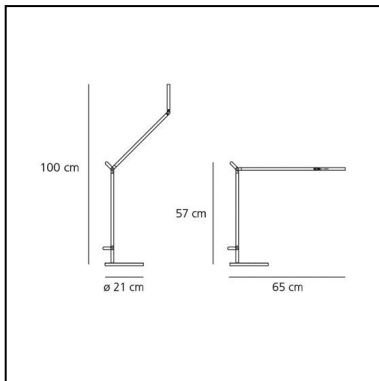

Demetra Table - 3000K - Body Lamp - Anthracite Grey

Naoto Fukasawa

IP20      Dimmable: +  -

LUMINAIRE

- Watt: **8W**
- Tension: **100-240V**
- Flux Lumineux (lm): **385lm**
- CCT: **3000K**
- Efficiency: **54%**
- Efficacy: **48.08lm/W**
- CRI: **90**
- Dimmer Typology: **Microswitch Dimmer**

Remarques

Microswitch dimmer.
Code related only to the body lamp, to be completed with the base/support.

DESCRIPTION

Il s'agit d'une série de lampes de table comprenant différents accessoires : étau ou pivot, d'une liseuse, d'une applique et spot. Matériaux : base en matériau plastique verni, tête et bras en aluminium verni. Spécificités : les bras et le diffuseur sont réglables, orientables et inclinables et intégrant une source LED. Demetra MD : cette version est dotée d'un détecteur de mouvement qui gère l'allumage de l'appareil selon la présence ou non de l'utilisateur.

CODE PRODUIT: 1734010A

CARACTÉRISTIQUES

- Code Article : **1734010A**
- Couleur: **Gris anthracite**
- Installation: **Table**
- Matériaux: **aluminium, technopolymer, steel**
- Séries: **Design Collection**
- Type de projet: **Hospitalité, Résidentiels**
- Emission: **Directe & orientable**
- dessiné par: **Naoto Fukasawa**

DIMENSIONS

- Longueur : **cm 31**
- Largeur: **cm 20**
- Hauteur: **cm 35**
- Diamètre de la base: **cm 20**
- Hauteur max. extension: **cm 102**
- Longueur max. extension: **cm 1,000**
- Résistance à l'impact: **N.D.**
- Test au fil incandescent: **750°**