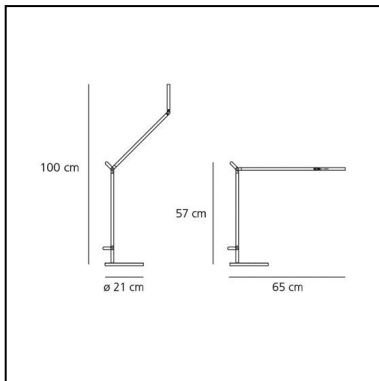

LUMINAIRE

- Watt: **8W**
- Tension: **100-240V**
- Flux Lumineux (lm): **385lm**
- CCT: **3000K**
- Efficiency: **54%**
- Efficacy: **48.08lm/W**
- CRI: **90**
- Dimmer Typology: **Microswitch Dimmer**

Remarques

Microswitch dimmer.
Code related only to the body lamp, to be completed with the base/support.

DESCRIPTION

Il s'agit d'une série de lampes de table comprenant différents accessoires : étau ou pivot, d'une liseuse, d'une applique et spot. Matériaux : base en matériau plastique verni, tête et bras en aluminium verni. Spécificités : les bras et le diffuseur sont réglables, orientables et inclinables et intégrant une source LED. Demetra MD : cette version est dotée d'un détecteur de mouvement qui gère l'allumage de l'appareil selon la présence ou non de l'utilisateur.

CODE PRODUIT: 1734050A

CARACTÉRISTIQUES

- Code Article : **1734050A**
- Couleur: **Opaque Black**
- Installation: **Table**
- Matériaux: **aluminium, technopolymer, steel**
- Séries: **Design Collection**
- Type de projet: **Hospitalité, Résidentiels**
- Emission: **Directe & orientable**
- dessiné par: **Naoto Fukasawa**

DIMENSIONS

- Longueur : **cm 31**
- Largeur: **cm 20**
- Hauteur: **cm 35**
- Diamètre de la base: **cm 20**
- Hauteur max. extension: **cm 102**
- Longueur max. extension: **cm 100**
- Résistance à l'impact: **N.D.**
- Test au fil incandescent: **750°**

SOURCES INCLUES