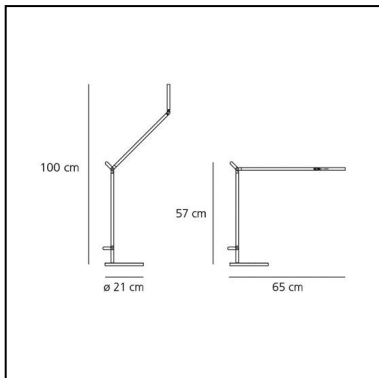

LUMINAIRE

- Watt: **8W**
- Tension: **100-240V**
- Flux Lumineux (lm): **385lm**
- CCT: **3000K**
- Efficiency: **54%**
- Efficacy: **48.08lm/W**
- CRI: **90**
- Dimmer Typology: **Microswitch Dimmer**

Remarques

Microswitch dimmer.
Code related only to the body lamp, to be completed with the base/support.

DESCRIPTION

Il s'agit d'une série de lampes de table comprenant différents accessoires : étau ou pivot, d'une liseuse, d'une applique et spot. Matériaux : base en matériau plastique verni, tête et bras en aluminium verni. Spécificités : les bras et le diffuseur sont réglables, orientables et inclinables et intégrant une source LED. Demetra MD : cette version est dotée d'un détecteur de mouvement qui gère l'allumage de l'appareil selon la présence ou non de l'utilisateur.

CODE PRODUIT: 1734020A

CARACTÉRISTIQUES

- Code Article : **1734020A**
- Couleur: **Blanc**
- Installation: **Table**
- Matériaux: **aluminium, technopolymer, steel**
- Séries: **Design Collection**
- Type de projet: **Hospitalité, Résidentiels**
- Emission: **Directe & orientable**
- dessiné par: **Naoto Fukasawa**

DIMENSIONS

- Longueur : **cm 31**
- Largeur: **cm 20**
- Hauteur: **cm 35**
- Diamètre de la base: **cm 20**
- Hauteur max. extension: **cm 102**
- Longueur max. extension: **cm 100**
- Résistance à l'impact: **N.D.**
- Test au fil incandescent: **750°**

SOURCES INCLUES