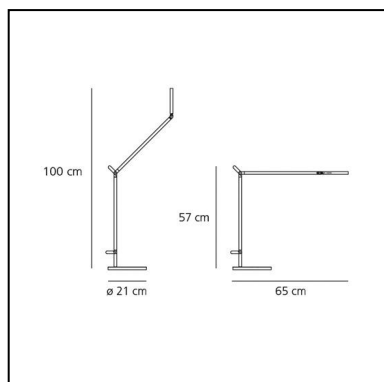

LUMINAIRE

- Watt: **8W**
- Tension: **100-240V**
- Flux Lumineux (lm): **385lm**
- CCT: **3000K**
- Efficiency: **54%**
- Efficacy: **48.08lm/W**
- CRI: **90**
- Dimmer Typology: **Microswitch Dimmer**

Remarques

Microswitch dimmer.
Code related only to the body lamp, to be completed with the base/support.

DESCRIPTION

Il s'agit d'une série de lampes de table comprenant différents accessoires : étau ou pivot, d'une liseuse, d'une applique et spot. Matériaux : base en matériau plastique verni, tête et bras en aluminium verni. Spécificités : les bras et le diffuseur sont réglables, orientables et inclinables et intégrant une source LED. Demetra MD : cette version est dotée d'un détecteur de mouvement qui gère l'allumage de l'appareil selon la présence ou non de l'utilisateur.

CODE PRODUIT: 1735010A

CARACTÉRISTIQUES

- Code Article : **1735010A**
- Couleur: **Gris antracite**
- Installation: **Table**
- Matériaux: **aluminium, technopolymer, steel**
- Séries: **Design Collection**
- Type de projet: **Hospitalité, Résidentiels**
- Emission: **Directe & orientable**
- dessiné par: **Naoto Fukasawa**

DIMENSIONS

- Longueur : **cm 31**
- Largeur: **cm 20**
- Hauteur: **cm 35**
- Diamètre de la base: **cm 20**
- Hauteur max. extension: **cm 102**
- Longueur max. extension: **cm 100**
- Résistance à l'impact: **N.D.**
- Test au fil incandescent: **750°**

SOURCES INCLUES