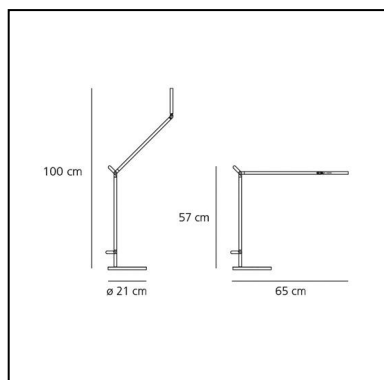

Demetra Table - Movement Detector - 3000K - Body Lamp - Opaque Black

Naoto Fukasawa

IP20      Dimmable: +  -

LUMINAIRE

- Watt: **8W**
- Tension: **100-240V**
- Flux Lumineux (lm): **385lm**
- CCT: **3000K**
- Efficiency: **54%**
- Efficacy: **48.08lm/W**
- CRI: **90**
- Dimmer Typology: **Microswitch Dimmer**

Remarques

Microswitch dimmer.
Code related only to the body lamp, to be completed with the base/support.

DESCRIPTION

Il s'agit d'une série de lampes de table comprenant différents accessoires : étau ou pivot, d'une liseuse, d'une applique et spot. Matériaux : base en matériau plastique verni, tête et bras en aluminium verni. Spécificités : les bras et le diffuseur sont réglables, orientables et inclinables et intégrant une source LED. Demetra MD : cette version est dotée d'un détecteur de mouvement qui gère l'allumage de l'appareil selon la présence ou non de l'utilisateur.

CODE PRODUIT: 1735050A

CARACTÉRISTIQUES

- Code Article : **1735050A**
- Couleur: **Opaque Black**
- Installation: **Table**
- Matériaux: **aluminium, technopolymer, steel**
- Séries: **Design Collection**
- Type de projet: **Hospitalité, Résidentiels**
- Emission: **Directe & orientable**
- dessiné par: **Naoto Fukasawa**

DIMENSIONS

- Longueur : **cm 31**
- Largeur: **cm 20**
- Hauteur: **cm 35**
- Diamètre de la base: **cm 20**
- Hauteur max. extension: **cm 102**
- Longueur max. extension: **cm 100**
- Résistance à l'impact: **N.D.**
- Test au fil incandescent: **750°**