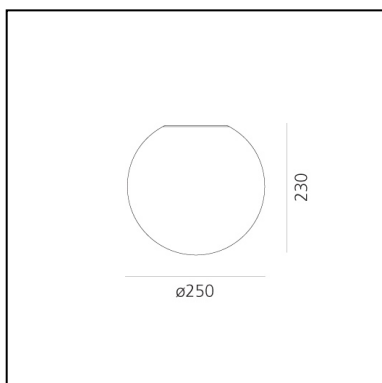

Dioscuri wall/ceiling 25

Michele De Lucchi

IP65       Dimmable: 

LUMINAIRE

- Watt: **70W**
- Tension: **220V-240V**
- Flux Lumineux (lm): **1070lm**
- CCT: **2800K**
- Efficiency: **89%**
- Efficacy: **15.28lm/W**
- CRI: **100**

DESCRIPTION

Materials: Thermoplastic resin ceiling support; acid-etched blown glass diffuser. IP65 rating makes it suitable also for outdoor use. (Only for 25, 35, 42 versions).

CODE PRODUIT: 0112010A

CARACTÉRISTIQUES

DIMENSIONS

- Hauteur: **cm 23**
- Diamètre: **cm 25**
- Résistance à l'impact: **N.D.**
- Test au fil incandescent: **850°**

SOURCE NON INCLUSE

- Catégorie: **HALO**
- Nombre: **1**
- Lbs: **A60**
- Watt: **77W**
- Culot: **E27**
- Rendu des couleurs: **1a**
- Température de Couleur (K): **2900K**
- Durée de vie (h): **1000h**