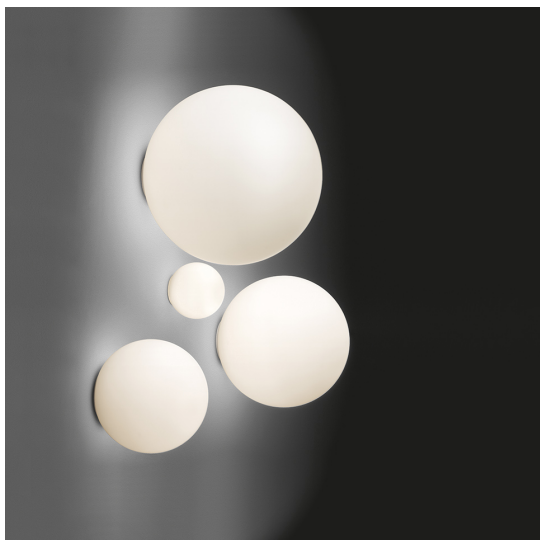

Dioscuri wall/ceiling 25

Michele De Lucchi

IP65       Dimmable: 

LUMINAIRE

- Watt: **70W**
- Tension: **220V-240V**
- Flux Lumineux (lm): **1070lm**
- CCT: **2800K**
- Efficiency: **89%**
- Efficacy: **15.28lm/W**
- CRI: **100**

DESCRIPTION

Materials: Thermoplastic resin ceiling support; acid-etched blown glass diffuser. IP65 rating makes it suitable also for outdoor use. (Only for 25, 35, 42 versions).

CODE PRODUIT: 0112010A

CARACTÉRISTIQUES

- Code Article : **0112010A**
- Couleur: **Blanc**
- Installation: **AppliquePlafonnier**
- Matériaux: **Blown glass, polycarbonate**
- Séries: **Design Collection, Architectural Outdoor**
- Type de projet: **Hospitalité, null, Résidentiels**
- Emission: **Diffuse**
- dessiné par: **Michele De Lucchi**

DIMENSIONS

- Hauteur: **cm 23**
- Diamètre: **cm 25**
- Résistance à l'impact: **N.D.**
- Test au fil incandescent: **850°**

SOURCE NON INCLUSE

- Catégorie: **HALO**
- Nombre: **1**
- Lbs: **A60**
- Watt: **77W**
- Culot: **E27**
- Rendu des couleurs: **1a**
- Température de Couleur (K): **2900K**
- Durée de vie (h): **1000h**