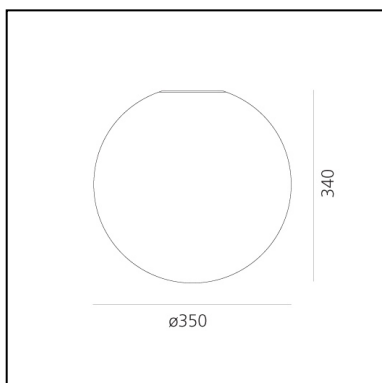

Dioscuri wall/ceiling 35

Michele De Lucchi

IP65      Dimmable: +  -

LUMINAIRE

- Watt: **105W**
- Tension: **220V-240V**
- Flux Lumineux (lm): **1694lm**
- CCT: **2800K**
- Efficiency: **89%**
- Efficacy: **16.13lm/W**
- CRI: **100**

DESCRIPTION

Materials: Thermoplastic resin ceiling support; acid-etched blown glass diffuser. IP65 rating makes it suitable also for outdoor use. (Only for 25, 35, 42 versions).

CODE PRODUIT: 0116010A

CARACTÉRISTIQUES

DIMENSIONS

- Hauteur: **cm 34**
- Diamètre: **cm 35**
- Résistance à l'impact: **N.D.**
- Test au fil incandescent: **850°**

SOURCE NON INCLUSE

- Catégorie: **HALO**
- Nombre: **1**
- Lbs: **G95**
- Watt: **150W**
- Culot: **E27**
- Température de Couleur (K): **2900K**
- Classe: **A**