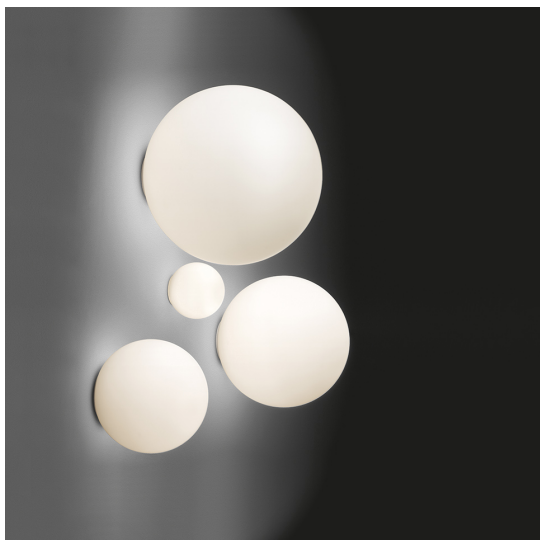

Dioscuri wall/ceiling 35

Michele De Lucchi

IP65      Dimmable: +  -

LUMINAIRE

- Watt: **105W**
- Tension: **220V-240V**
- Flux Lumineux (lm): **1694lm**
- CCT: **2800K**
- Efficiency: **89%**
- Efficacy: **16.13lm/W**
- CRI: **100**

DESCRIPTION

Materials: Thermoplastic resin ceiling support; acid-etched blown glass diffuser. IP65 rating makes it suitable also for outdoor use. (Only for 25, 35, 42 versions).

CODE PRODUIT: 0116010A

CARACTÉRISTIQUES

- Code Article : **0116010A**
- Couleur: **Blanc**
- Installation: **PlafonnierApplique**
- Matériaux: **Blown glass, polycarbonate**
- Séries: **Design Collection, Architectural Outdoor**
- Type de projet: **Hospitalité, null, Résidentiels**
- Emission: **Diffuse**
- dessiné par: **Michele De Lucchi**

SOURCES ALTERNATIVES

- Catégorie: **LED RETROFIT**
- Nombre: **1**
- Watt: **21W**
- Flux Lumineux (lm): **2452lm**
- Culot: **E27**