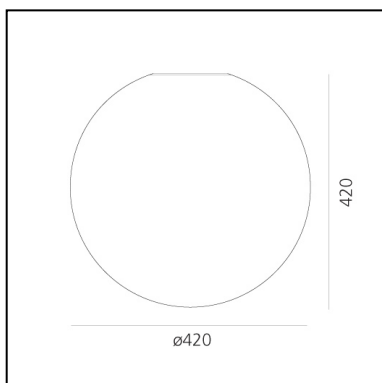

Dioscuri wall/ceiling 42

Michele De Lucchi

IP65     Dimmable: +  -

LUMINAIRE

- Watt: **105W**
- Tension: **220V-240V**
- Flux Lumineux (lm): **1694lm**
- CCT: **2800K**
- Efficiency: **89%**
- Efficacy: **16.13lm/W**
- CRI: **100**

DESCRIPTION

Materials: Thermoplastic resin ceiling support; acid-etched blown glass diffuser. IP65 rating makes it suitable also for outdoor use. (Only for 25, 35, 42 versions).

CODE PRODUIT: 0117010A

CARACTÉRISTIQUES

DIMENSIONS

- Hauteur: **cm 42**
- Diamètre: **cm 42**
- Résistance à l'impact: **N.D.**
- Test au fil incandescent: **850°**

SOURCE NON INCLUSE

- Catégorie: **HALO**
- Nombre: **1**
- Lbs: **G95**
- Watt: **150W**
- Culot: **E27**
- Température de Couleur (K): **2900K**
- Classe: **A**