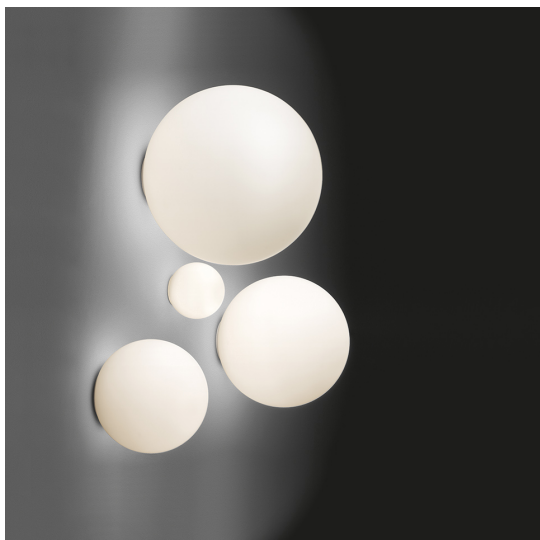

Dioscuri wall/ceiling 42

Michele De Lucchi

IP65     Dimmable: +  -

LUMINAIRE

- Watt: **105W**
- Tension: **220V-240V**
- Flux Lumineux (lm): **1694lm**
- CCT: **2800K**
- Efficiency: **89%**
- Efficacy: **16.13lm/W**
- CRI: **100**

DESCRIPTION

Materials: Thermoplastic resin ceiling support; acid-etched blown glass diffuser. IP65 rating makes it suitable also for outdoor use. (Only for 25, 35, 42 versions).

CODE PRODUIT: 0117010A

CARACTÉRISTIQUES

- Code Article : **0117010A**
- Couleur: **Blanc**
- Installation: **PlafonnierApplique**
- Matériaux: **Blown glass, polycarbonate**
- Séries: **Design Collection, Architectural Outdoor**
- Type de projet: **Hospitalité, null, Résidentiels**
- Emission: **Diffuse**
- dessiné par: **Michele De Lucchi**

SOURCES ALTERNATIVES

- Catégorie: **LED RETROFIT**
- Nombre: **1**
- Watt: **21W**
- Flux Lumineux (lm): **2452lm**
- Culot: **E27**