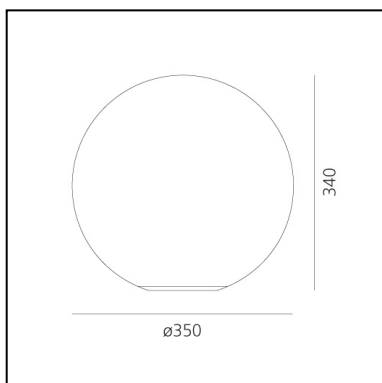

Dioscuri table 35

Michele De Lucchi

IP20   EAC  

LUMINAIRE

- Watt: **105W**
- Tension: **220V-240V**
- Flux Lumineux (lm): **1694lm**
- CCT: **2800K**
- Efficiency: **89%**
- Efficacy: **16.13lm/W**
- CRI: **100**
- Dimmer Typology: **Microswitch Dimmer**

DESCRIPTION

Materials: Polycarbonate base with steel ballast; acid-etched blown glass diffuser.

CODE PRODUIT: 0147010A

CARACTÉRISTIQUES

- Code Article : **0147010A**
- Couleur: **Blanc**
- Installation: **Table**
- Matériaux: **blown glass, polycarbonate, steel**
- Séries: **Design Collection**
- Environnement: **Indoor**
- Type de projet: **Résidentiels**
- Emission: **Diffuse**
- dessiné par: **Michele De Lucchi**

DIMENSIONS

- Hauteur: **cm 34**
- Diamètre: **cm 35**
- Test au fil incandescent: **850°**

SOURCE NON INCLUSE

- Catégorie: **HALO**
- Nombre: **1**
- Lbs: **Qt32**
- Watt: **150W**
- Culot: **E27**
- Rendu des couleurs: **1a**
- Température de Couleur (K): **2900K**
- Durée de vie (h): **2000h**

SOURCES ALTERNATIVES

- Catégorie: **LED RETROFIT**
- Nombre: **1**
- Watt: **21W**
- Flux Lumineux (lm): **2452lm**
- Culot: **E27**