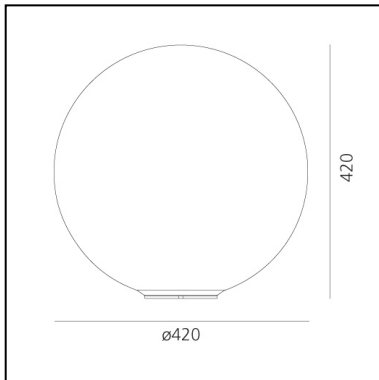

Dioscuri table 42

Michele De Lucchi

IP20    

LUMINAIRE

- Watt: **105W**
- Tension: **220V-240V**
- Flux Lumineux (lm): **1694lm**
- CCT: **2800K**
- Efficiency: **89%**
- Efficacy: **16.13lm/W**
- CRI: **100**
- Dimmer Typology: **Microswitch Dimmer**

DESCRIPTION

Materials: Polycarbonate base with steel ballast; acid-etched blown glass diffuser.

CODE PRODUIT: 0254010A

CARACTÉRISTIQUES

- Code Article : **0254010A**
- Couleur: **Blanc**
- Installation: **Table**
- Matériaux: **blown glass, polycarbonate, steel**
- Séries: **Design Collection**
- Environnement: **Indoor**
- Type de projet: **Résidentiels**
- Emission: **Diffuse**
- dessiné par: **Michele De Lucchi**

DIMENSIONS

- Hauteur: **cm 42**
- Diamètre: **cm 42**
- Test au fil incandescent: **850°**

SOURCE NON INCLUSE

- Catégorie: **HALO**
- Nombre: **1**
- Lbs: **Qt32**
- Watt: **150W**
- Culot: **E27**
- Rendu des couleurs: **1a**
- Température de Couleur (K): **2900K**
- Durée de vie (h): **2000h**

SOURCES ALTERNATIVES

- Catégorie: **LED RETROFIT**
- Nombre: **1**
- Watt: **21W**
- Flux Lumineux (lm): **2452lm**
- Culot: **E27**