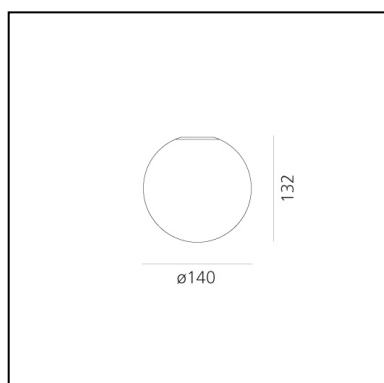

Dioscuri wall/ceiling 14 (E14)

Michele De Lucchi

IP44     Dimmable: 

LUMINAIRE

- Watt: **6W**
- Tension: **220V-240V**
- Flux Lumineux (lm): **188lm**
- CCT: **2700K**
- Efficiency: **75%**
- Efficacy: **46.93lm/W**
- CRI: **80**

Remarques

DESCRIPTION

Materials: Thermoplastic resin ceiling support; acid-etched blown glass diffuser. IP65 rating makes it suitable also for outdoor use. (Only for 25, 35, 42 versions).

CODE PRODUIT: 1039110A

CARACTÉRISTIQUES

- Code Article : **1039110A**
- Couleur: **Blanc**
- Installation: **AppliquePlafonnier**
- Matériaux: **Blown glass, polycarbonate**
- Séries: **Design Collection, Architectural Outdoor**
- Type de projet: **Hospitalité, null, Résidentiels**
- Emission: **Diffuse**
- dessiné par: **Michele De Lucchi**

DIMENSIONS

- Hauteur: **cm 13.2**
- Diamètre: **cm 14**

SOURCES NON FOURNIES

- Catégorie: **LED RETROFIT**
- Nombre: **1**
- Watt: **6W**
- Culot: **E14**