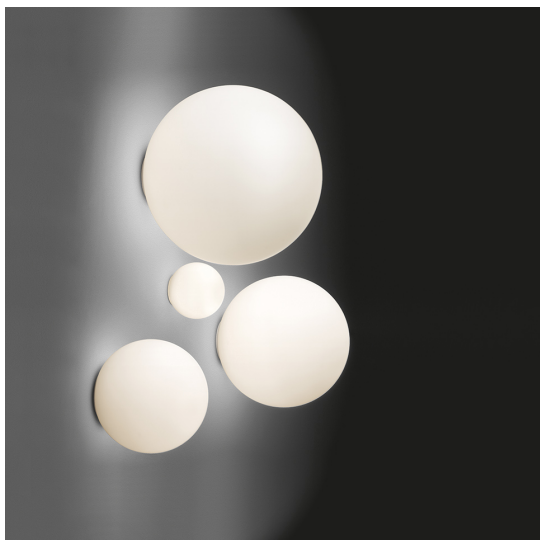

Dioscuri wall/ceiling 14 (E14)

Michele De Lucchi

IP44     Dimmable: 

LUMINAIRE

- Watt: **6W**
- Tension: **220V-240V**
- Flux Lumineux (lm): **188lm**
- CCT: **2700K**
- Efficiency: **75%**
- Efficacy: **46.93lm/W**
- CRI: **80**

Remarques

DESCRIPTION

Materials: Thermoplastic resin ceiling support; acid-etched blown glass diffuser. IP65 rating makes it suitable also for outdoor use. (Only for 25, 35, 42 versions).

CODE PRODUIT: 1039110A

CARACTÉRISTIQUES

- Code Article : **1039110A**
- Couleur: **Blanc**
- Installation: **AppliquePlafonnier**
- Matériaux: **Blown glass, polycarbonate**
- Séries: **Design Collection, Architectural Outdoor**
- Type de projet: **Hospitalité, null, Résidentiels**
- Emission: **Diffuse**
- dessiné par: **Michele De Lucchi**

DIMENSIONS

- Hauteur: **cm 13.2**
- Diamètre: **cm 14**

SOURCES NON FOURNIES

- Catégorie: **LED RETROFIT**
- Nombre: **1**
- Watt: **6W**
- Culot: **E14**