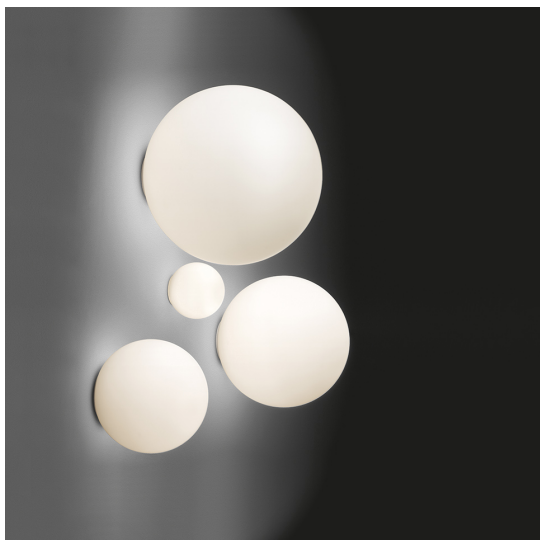

Dioscuri wall/ceiling 25

Michele De Lucchi

IP65       Dimmbar: 

LUMINAIRE

- Watt: **13W**
- Spannung (V): **220V-240V**
- Lichtstrom (lm): **1356lm**
- Efficiency: **89%**
- Efficacy: **104.28lm/W**
- CRI: **80**

BESCHREIBUNG

Die elementare Geometrie des kugelförmigen Diffusors macht sie zu einem ikonischen Produkt und trägt zur gleichmäßigen Streuung des Lichts durch das geätzte mundgeblasene Glas bei. Die Versionen mit 25, 35 und 42 cm eignen sich auch für den Einsatz im Außenbereich.

FUNKTIONEN

- Produktcode: **0112010A**
- Farbe: **weiß**
- Installation: **WandleuchteDeckenleuchte**
- Material: **Leuchtenkörper aus Technopolymer, Diffusor aus geblasenem Opalglas mit Ätzbehandlung.**
- Serie: **Design Collection, Architectural Outdoor**
- Einsatzbereich: **Hospitality, null, Residential**
- Lichtverteilung: **Diffuse**
- design: **Michele De Lucchi**

DIMENSION

- Höhe: **230 mm**
- Breite: **250 mm**
- Widerstand: **N.D.**
- Glühdrahttest: **850°**

LICHTQUELLEN NICHT ENTHALTEN

- Kategorie: **LED RETROFIT**
- Anzahl: **1**
- Sockel: **E27**