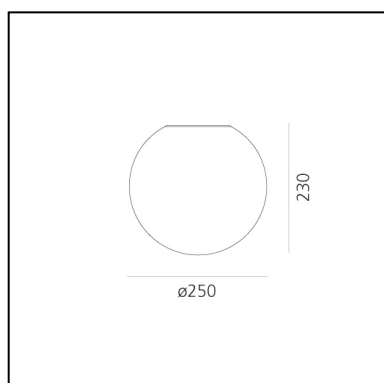

Dioscuri wall/ceiling 25

Michele De Lucchi

IP65       Dimmbar: 

LUMINAIRE

- Watt: **13W**
- Spannung (V): **220V-240V**
- Lichtstrom (lm): **1356lm**
- Efficiency: **89%**
- Efficacy: **104.28lm/W**
- CRI: **80**

BESCHREIBUNG

Die elementare Geometrie des kugelförmigen Diffusors macht sie zu einem ikonischen Produkt und trägt zur gleichmäßigen Streuung des Lichts durch das geätzte mundgeblasene Glas bei. Die Versionen mit 25, 35 und 42 cm eignen sich auch für den Einsatz im Außenbereich.

FUNKTIONEN

- Produktcode: **0112010A**
- Farbe: **weiß**
- Installation: **WandleuchteDeckenleuchte**
- Material: **Leuchtenkörper aus Technopolymer, Diffusor aus geblasenem Opalglas mit Ätzbehandlung.**
- Serie: **Design Collection, Architectural Outdoor**
- Einsatzbereich: **Hospitality, null, Residential**
- Lichtverteilung: **Diffuse**
- design: **Michele De Lucchi**

DIMENSION

- Höhe: **230 mm**
- Breite: **250 mm**
- Widerstand: **N.D.**
- Glühdrahttest: **850°**

LICHTQUELLEN NICHT ENTHALTEN

- Kategorie: **LED RETROFIT**
- Anzahl: **1**
- Sockel: **E27**