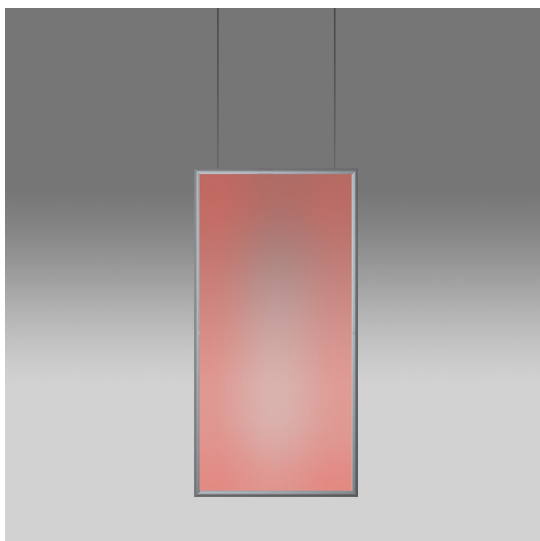

Discovery Space Rectangular - RGBW - Alluminio satinato - App Compatible

Ernesto Gismondi

IP20    Dimmerabile: 

LUMINAIRE

- Watt : **54W**
- Tensione di alimentazione: **220-240V**
- Flusso luminoso emesso: **2664lm**
- Efficiency: **100%**
- Efficacy: **49.33lm/W**
- CRI: **80**
- Dimmable Typology: **APP**

Note

Il driver APP non può essere controllato dal sistema dimming DALI e viceversa.

DESCRIZIONE

Discovery è un elemento che non invade l'ambiente, totalmente assente e smaterializzato acquista volume quando è acceso grazie alla luce che disegna la superficie emittente centrale. L'effetto è una luce uniforme, perfetta per gli ambienti di lavoro. La grande competenza optoelettronica unita ad una profonda cultura del progetto e al know how tecnologico dà vita a una soluzione perfettamente trasversale e sorprendente nel tradurre l'innovazione in emozione della percezione.

CODICE PRODOTTO: 2003010APP

CARATTERISTICHE

- Codice articolo: **2003010APP**
- Colore: **Alluminio satinato**
- Installazione: **Sospensione**
- Materiale: **Tecnopolimero, alluminio**
- Serie: **Design Collection, INTEGRALIS®**
- Ambiente di utilizzo: **Interni**
- design by: **Ernesto Gismondi**

DIMENSIONI

- Lunghezza: **cm 75**
- Larghezza: **cm 1.7**
- Altezza: **cm 150**

SORGENTI INCLUSE

- Categoria: **Led RGBW**
- Numero: **1**
- Watt: **52W**
- Color Tolerance: **MacAdam 3SDCM**
- Service Life: **L90 (6K) 50000h**