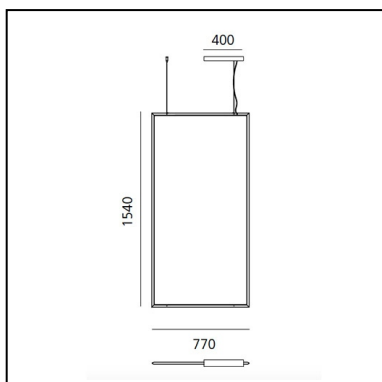

Discovery Space Rectangular - RGBW - Alluminio satinato - App Compatible

Ernesto Gismondi

IP20    Dimmerabile: 

LUMINAIRE

- Watt : **54W**
- Tensione di alimentazione: **220-240V**
- Flusso luminoso emesso: **2664lm**
- Efficiency: **100%**
- Efficacy: **49.33lm/W**
- CRI: **80**
- Dimmable Typology: **APP**

DIMENSIONI

- Lunghezza: **cm 75**
- Larghezza: **cm 1.7**
- Altezza: **cm 150**

SORGENTI INCLUSE

- Categoria: **Led RGBW**
- Numero: **1**
- Watt: **52W**
- Color Tolerance: **MacAdam 3SDCM**
- Service Life: **L90 (6K) 50000h**