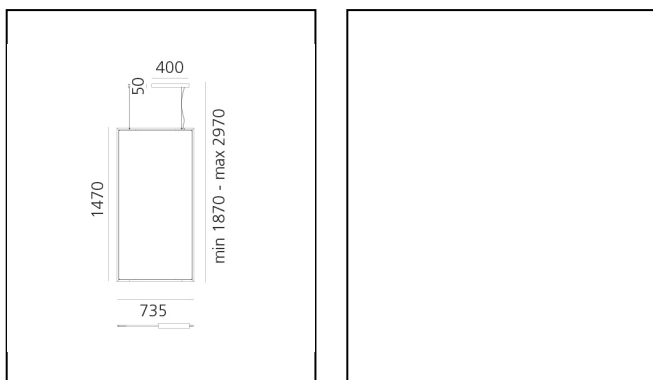

Discovery Space Rectangular - RGBW - Bronze

Ernesto Gismondi

IP20    Dimmbar: 

LUMINAIRE

- Watt: **54W**
- Spannung (V): **220-240V**
- Lichtstrom (lm): **2664lm**
- Efficiency: **100%**
- Efficacy: **49.33lm/W**
- CRI: **80**
- Dimmable Typology: **Dali**

DIMENSION

- Länge: **cm 73.5**
- Breite: **cm 1.7**
- Höhe: **cm 147**
- Max Höhe von der Decke: **cm 297**

INKLUSIVE LICHTQUELLEN

- Kategorie: **Led RGBW**
- Anzahl: **1**
- Watt: **52W**
- Color Tolerance: **MacAdam 3SDCM**
- Service Life: **L90 (6K) 50000h**