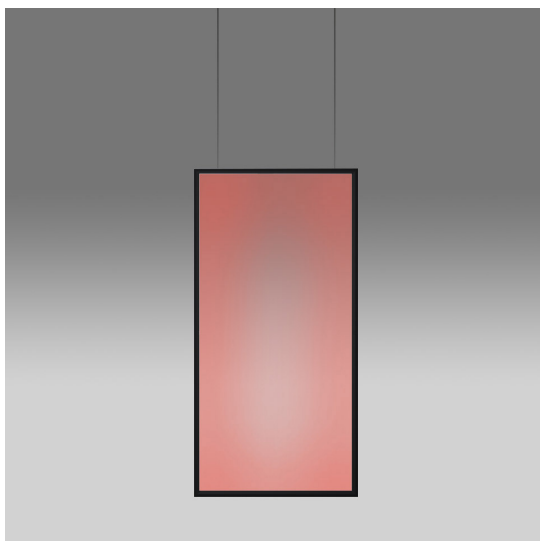

Discovery Space Rectangular - RGBW - Bronze

Ernesto Gismondi

IP20    Dimmbar: 

LUMINAIRE

- Watt: **54W**
- Spannung (V): **220-240V**
- Lichtstrom (lm): **2664lm**
- Efficiency: **100%**
- Efficacy: **49.33lm/W**
- CRI: **80**
- Dimmable Typology: **Dali**

Anmerkungen

The APP driver can not be controlled by DALI dimming system and viceversa.

BESCHREIBUNG

Discovery ist ein Element, das nicht in das Ambiente eindringt, nicht hervorsticht und entmaterialisiert ist. Wenn es eingeschaltet wird, gewinnt es dank des Lichts an Volumen und zeichnet die zentrale emittierende Oberfläche. Das Ergebnis ist ein gleichmäßiges Licht, ideal für das Arbeitsambiente. Die große optoelektronische Einheit zusammen mit einer tiefgreifenden Kultur des Projekts und dem technischen Know-how rufen eine ausgesprochen übergreifende und überraschende Lösung hervor, indem die Innovation in Emotionen der Wahrnehmung übertragen wird.

ARTIKELNUMMER: 2003060A

FUNKTIONEN

- Artikelnummer: **2003060A**
- Farbe: **Bronze**
- Installation: **Pendelleuchte**
- Material: **Technopolymer, aluminium**
- Serie: **Design Collection**
- Anwendungsbereich: **Innenbeleuchtung**
- design: **Ernesto Gismondi**

DIMENSION

- Länge: **cm 73.5**
- Breite: **cm 1.7**
- Höhe: **cm 147**
- Max Höhe von der Decke: **cm 297**

INKLUSIVE LICHTQUELLEN

- Kategorie: **Led RGBW**
- Anzahl: **1**
- Watt: **52W**
- Color Tolerance: **MacAdam 3SDCM**
- Service Life: **L90 (6K) 50000h**