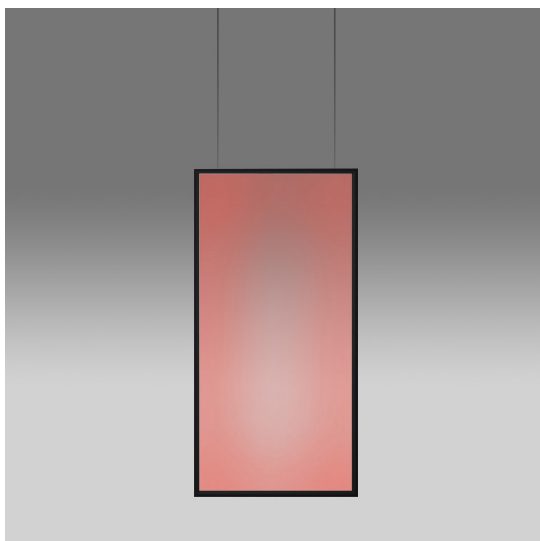

Discovery Space Rectangular - RGBW - Bronzo

Ernesto Gismondi

IP20    Dimmerabile: 

LUMINAIRE

- Watt : **54W**
- Tensione di alimentazione: **220-240V**
- Flusso luminoso emesso: **2664lm**
- Efficiency: **100%**
- Efficacy: **49.33lm/W**
- CRI: **80**
- Dimmable Typology: **Dali**

Note

Il driver APP non può essere controllato dal sistema dimming DALI e viceversa.

DESCRIZIONE

Discovery è un elemento che non invade l'ambiente, totalmente assente e smaterializzato acquista volume quando è acceso grazie alla luce che disegna la superficie emittente centrale. L'effetto è una luce uniforme, perfetta per gli ambienti di lavoro. La grande competenza optoelettronica unita ad una profonda cultura del progetto e al know how tecnologico dà vita a una soluzione perfettamente trasversale e sorprendente nel tradurre l'innovazione in emozione della percezione.

CODICE PRODOTTO: 2003060A

CARATTERISTICHE

- Codice articolo: **2003060A**
- Colore: **Bronzo**
- Installazione: **Sospensione**
- Materiale: **Tecnopolimero, alluminio**
- Serie: **Design Collection, INTEGRALIS®**
- Ambiente di utilizzo: **Interni**
- design by: **Ernesto Gismondi**

DIMENSIONI

- Lunghezza: **cm 75**
- Larghezza: **cm 1.7**
- Altezza: **cm 150**

SORGENTI INCLUSE

- Categoria: **Led RGBW**
- Numero: **1**
- Watt: **52W**
- Color Tolerance: **MacAdam 3SDCM**
- Service Life: **L90 (6K) 50000h**