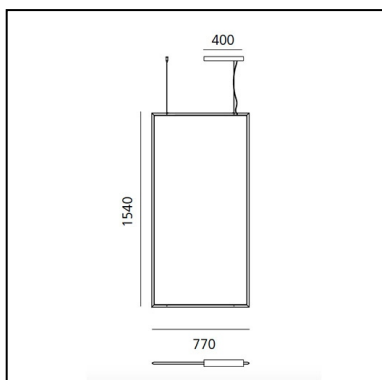

Discovery Space Rectangular - RGBW - Bronzo

Ernesto Gismondi

IP20    Dimmerabile: 

LUMINAIRE

- Watt : **54W**
- Tensione di alimentazione: **220-240V**
- Flusso luminoso emesso: **2664lm**
- Efficiency: **100%**
- Efficacy: **49.33lm/W**
- CRI: **80**
- Dimmable Typology: **Dali**

DIMENSIONI

- Lunghezza: **cm 75**
- Larghezza: **cm 1.7**
- Altezza: **cm 150**

SORGENTI INCLUSE

- Categoria: **Led RGBW**
- Numero: **1**
- Watt: **52W**
- Color Tolerance: **MacAdam 3SDCM**
- Service Life: **L90 (6K) 50000h**