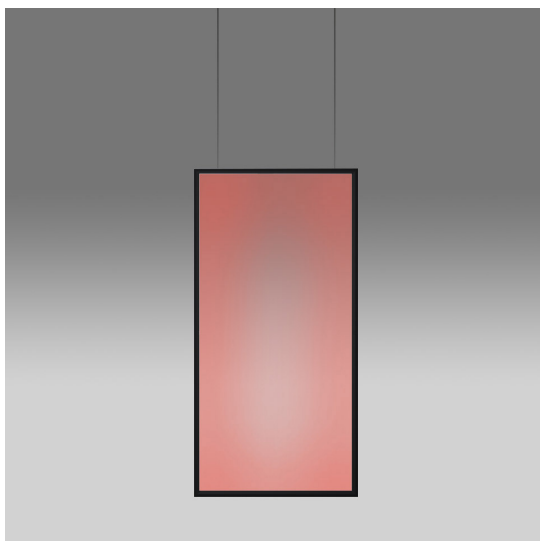

# Discovery Space Rectangular - RGBW - Bronzo - App Compatible

Ernesto Gismondi

IP20    Dimmerabile: 

## LUMINAIRE

- Watt : **54W**
- Tensione di alimentazione: **220-240V**
- Flusso luminoso emesso: **2664lm**
- Efficiency: **100%**
- Efficacy: **49.33lm/W**
- CRI: **80**
- Dimmable Typology: **APP**

## DESCRIZIONE

Discovery è un elemento che non invade l'ambiente, totalmente assente e smaterializzato acquista volume quando è acceso grazie alla luce che disegna la superficie emittente centrale. L'effetto è una luce uniforme, perfetta per gli ambienti di lavoro. La grande competenza optoelettronica unita ad una profonda cultura del progetto e al know how tecnologico dà vita a una soluzione perfettamente trasversale e sorprendente nel tradurre l'innovazione in emozione della percezione.

## DIMENSIONI

- Lunghezza: **cm 75**
- Larghezza: **cm 1.7**
- Altezza: **cm 150**