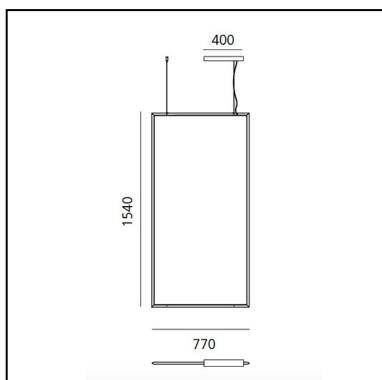

## LUMINAIRE

- Watt : **54W**
- Tensione di alimentazione: **220-240V**
- Flusso luminoso emesso: **2664lm**
- Efficiency: **100%**
- Efficacy: **49.33lm/W**
- CRI: **80**
- Dimmable Typology: **APP**

## DIMENSIONI

- Lunghezza: **cm 75**
- Larghezza: **cm 1.7**
- Altezza: **cm 150**