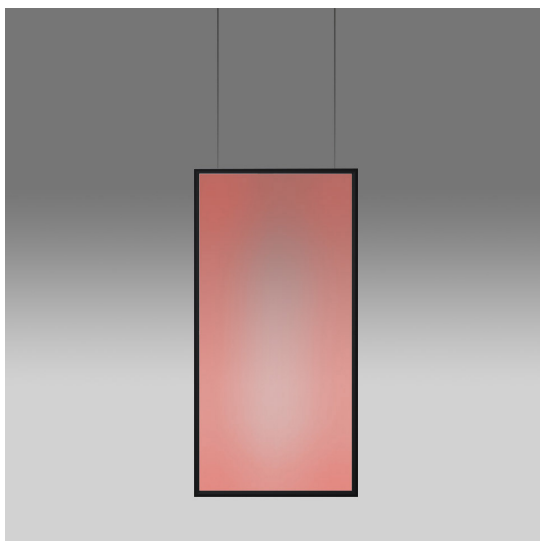

Discovery Space Rectangular - RGBW - Nero - App Compatible

Ernesto Gismondi

IP20    Dimmerabile: 

LUMINAIRE

- Watt : **54W**
- Tensione di alimentazione: **220-240V**
- Flusso luminoso emesso: **2664lm**
- Efficiency: **100%**
- Efficacy: **49.33lm/W**
- CRI: **80**
- Dimmable Typology: **APP**

Note

Il driver APP non può essere controllato dal sistema dimming DALI e viceversa.

DESCRIZIONE

Discovery è un elemento che non invade l'ambiente, totalmente assente e smaterializzato acquista volume quando è acceso grazie alla luce che disegna la superficie emittente centrale. L'effetto è una luce uniforme, perfetta per gli ambienti di lavoro. La grande competenza optoelettronica unita ad una profonda cultura del progetto e al know how tecnologico dà vita a una soluzione perfettamente trasversale e sorprendente nel tradurre l'innovazione in emozione della percezione.

CODICE PRODOTTO: 2003030APP

CARATTERISTICHE

- Codice articolo: **2003030APP**
- Colore: **Nero**
- Installazione: **Sospensione**
- Materiale: **Tecnopolimero, alluminio**
- Serie: **Design Collection, INTEGRALIS®**
- Ambiente di utilizzo: **Interni**
- design by: **Ernesto Gismondi**

DIMENSIONI

- Lunghezza: **cm 75**
- Larghezza: **cm 1.7**
- Altezza: **cm 150**

SORGENTI INCLUSE

- Categoria: **Led RGBW**
- Numero: **1**
- Watt: **52W**
- Color Tolerance: **MacAdam 3SDCM**
- Service Life: **L90 (6K) 50000h**