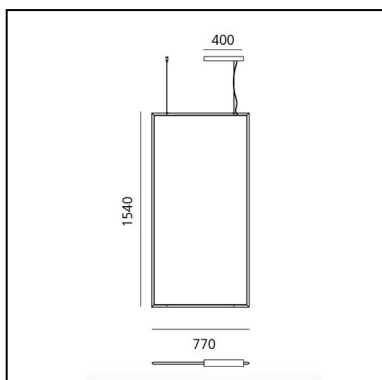

Discovery Space Rectangular - RGBW - Nero - App Compatible

Ernesto Gismondi

IP20    Dimmerabile: 

LUMINAIRE

- Watt : **54W**
- Tensione di alimentazione: **220-240V**
- Flusso luminoso emesso: **2664lm**
- Efficiency: **100%**
- Efficacy: **49.33lm/W**
- CRI: **80**
- Dimmable Typology: **APP**

DIMENSIONI

- Lunghezza: **cm 75**
- Larghezza: **cm 1.7**
- Altezza: **cm 150**

SORGENTI INCLUSE

- Categoria: **Led RGBW**
- Numero: **1**
- Watt: **52W**
- Color Tolerance: **MacAdam 3SDCM**
- Service Life: **L90 (6K) 50000h**