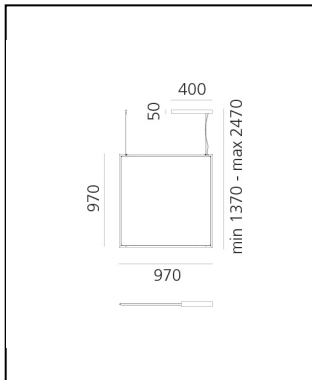

Discovery Space Square - Black

Ernesto Gismondi

IP20    Dimmbar: 

LUMINAIRE

- Watt: **34W**
- Spannung (V): **220-240V**
- Lichtstrom (lm): **1955lm**
- CCT: **3000K**
- Efficiency: **41%**
- Efficacy: **57.51lm/W**
- CRI: **90**
- Dimmable Typology: **Push/DALI**

DIMENSION

- Länge: **cm 97**
- Breite: **cm 1.7**
- Höhe: **cm 97**
- Max Höhe von der Decke: **cm 247**

INKLUSIVE LICHTQUELLEN

- Kategorie: **Led**
- Anzahl: **1**
- Watt: **30W**
- Color Tolerance: **MacAdam 3SDCM**
- Service Life: **L90 (6K) 50000h**