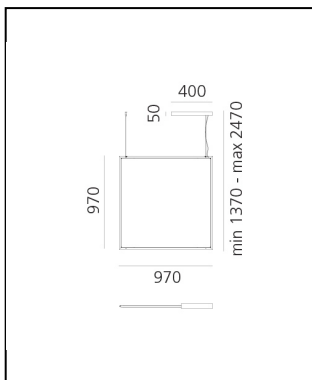

Discovery Space Square - Black - App Compatible

Ernesto Gismondi

IP20    Dimmbar: 

LUMINAIRE

- Watt: **34W**
- Spannung (V): **220-240V**
- Lichtstrom (lm): **1955lm**
- CCT: **3000K**
- Efficiency: **41%**
- Efficacy: **57.51lm/W**
- CRI: **90**
- Dimmable Typology: **Push & APP**

DIMENSION

- Länge: **cm 97**
- Breite: **cm 1.7**
- Höhe: **cm 97**
- Max Höhe von der Decke: **cm 247**

INKLUSIVE LICHTQUELLEN

- Kategorie: **Led**
- Anzahl: **1**
- Watt: **30W**
- Color Tolerance: **MacAdam 3SDCM**
- Service Life: **L90 (6K) 50000h**