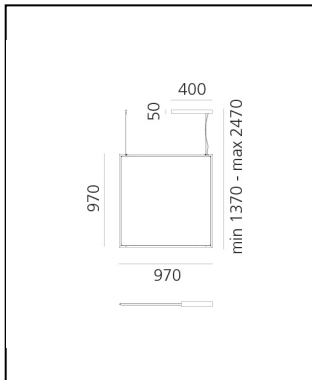

Discovery Space Square - Bronze

Ernesto Gismondi

IP20    Dimmbar: 

LUMINAIRE

- Watt: **34W**
- Spannung (V): **220-240V**
- Lichtstrom (lm): **1955lm**
- CCT: **3000K**
- Efficiency: **41%**
- Efficacy: **57.51lm/W**
- CRI: **90**
- Dimmable Typology: **Push/DALI**

DIMENSION

- Länge: **cm 97**
- Breite: **cm 1.7**
- Höhe: **cm 97**
- Max Höhe von der Decke: **cm 247**

INKLUSIVE LICHTQUELLEN

- Kategorie: **Led**
- Anzahl: **1**
- Watt: **30W**
- Color Tolerance: **MacAdam 3SDCM**
- Service Life: **L90 (6K) 50000h**