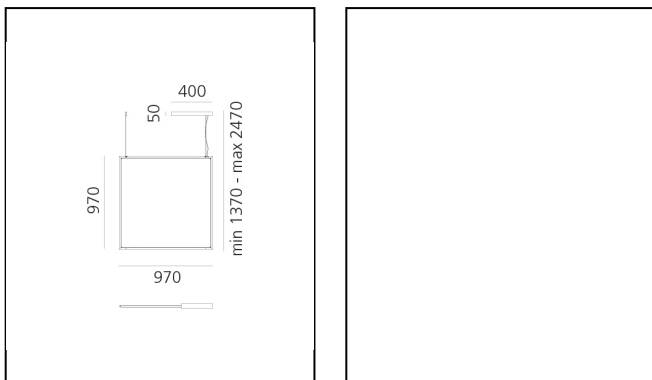

Discovery Space Square - Bronze - App Compatible

Ernesto Gismondi

IP20    Dimmbar: 

LUMINAIRE

- Watt: **34W**
- Spannung (V): **220-240V**
- Lichtstrom (lm): **1955lm**
- CCT: **3000K**
- Efficiency: **41%**
- Efficacy: **57.51lm/W**
- CRI: **90**
- Dimmable Typology: **Push & APP**

DIMENSION

- Länge: **cm 97**
- Breite: **cm 1.7**
- Höhe: **cm 97**
- Max Höhe von der Decke: **cm 247**

INKLUSIVE LICHTQUELLEN

- Kategorie: **Led**
- Anzahl: **1**
- Watt: **30W**
- Color Tolerance: **MacAdam 3SDCM**
- Service Life: **L90 (6K) 50000h**